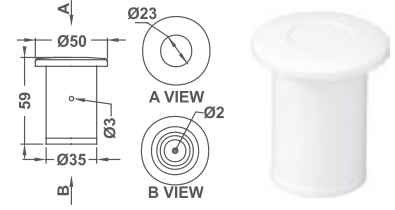

PNOMATİK BUTON PNEUMATIC BUTTON

- Jakuzi pompası veya blowerı açıp kapatmak için kullanılan butondur
- It is the bu° on used for turning the jacuzzi pump or blower on and o