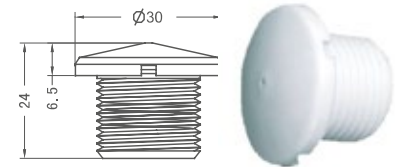

KOD CODE	MODEL MODEL	
43016123007	WF 2209	2 €