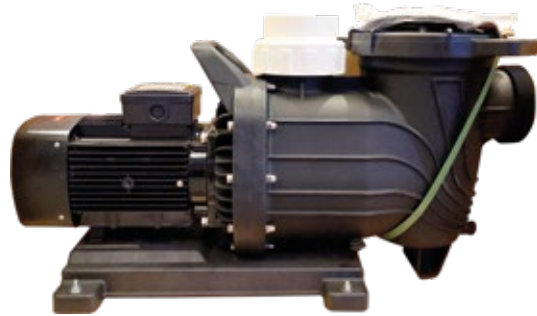

Özel Amaçlı Havuz
Residential Pool

Uygun Fiyat
Competitive Price

Uzun Ömürlü
Long Lasting

Türk Mühendisliği
Turkish Engineering

Süper Sessiz
Super Silent

Yüksek Verimli
High Efficiency

DEVİR/DK
RPM
2.900

MAX.
75°

MAX.
7 BAR

- Aşırı ısınmaya karşı koruma rölesi
- 3" bağlantı rakorları
- Düşmeyen gözetleme camı
- Ergonomik ön filtre kapak anahtarı
- Ergonomik tutma kolu sayesinde kolay taşınabilme
- AISI 316 paslanmaz çelik mil
- Çift boşaltma tapası
- Tuzlu suda kullanılabilir

- Over heat protection relay
- 3" connection fittings
- Non-falling sight glass
- Ergonomic prefilter lid key
- Easy to carry thanks to ergonomic handle
- AISI 316 stainless steel shaft
- Double drain plug
- Can be used in salt water

KOD CODE	MODEL MODEL	GÜÇ (hp) POWER	BAĞLANTI GİRİŞ ÇIKIŞ INLET OUTLET	DEBİ m³/h FLOW	GÜÇ KW POWER KW	AĞIRLIK Kg WEIGHT Kg		
11515123082	SEN3 450 T	4,50	90 mm	*52	3,4	47	840x395x600	975 €
11515123083	SEN3 550 T	5,50	90 mm	*76	4,1	54.5	930x395x600	1.275 €
11515123085	SEN3 750 T	7,50	110 mm	*100	5,5	60.3	930x395x600	1.450 €
11515123086	SEN3 1000 T	10,00	110 mm	*124	7,5	64.5	930x395x600	1.750 €
11515123087	SEN3 1250 T	12,50	110 mm	*147	10,00	65	930x395x600	1.850 €

*10 mss basma yüksekliğinde 10 mss water column pressure

MODEL	BASMA YÜKSEKLİĞİ | HEAD IN METERS				
	6	8	10	12	16
	DEBİ m³/h | FLOW m³/h				
SEN3 450 T	72	63	52	42	0
SEN3 550 T	90	86	76	65	35
SEN3 750 T	98	95	91	85	66
SEN3 1.000 T	--	122	114	104	82