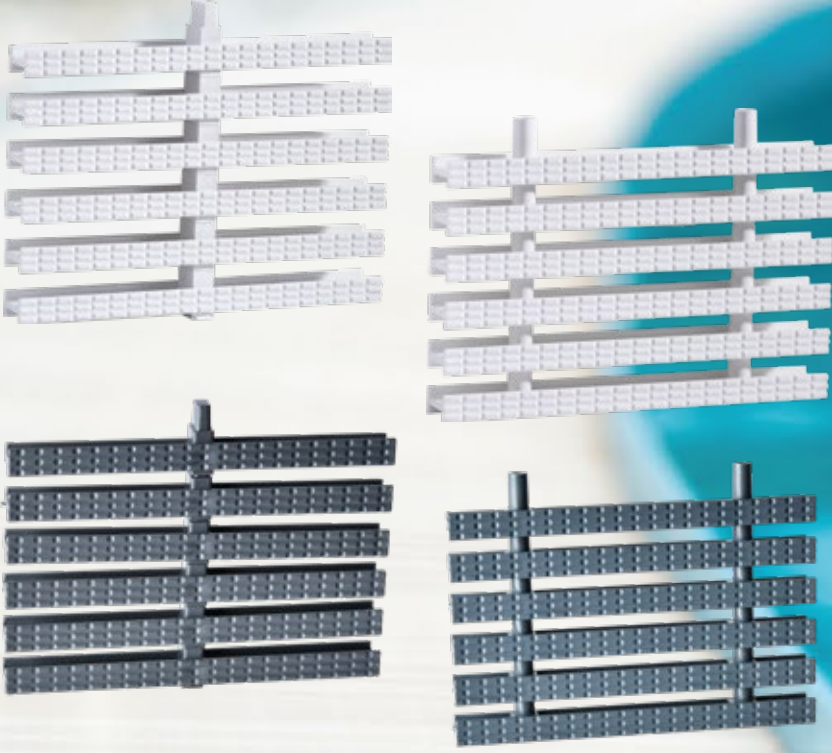

Neta Havuz Üretimi
Manufactured By Neta Pool

- Cam elyaf takviyeli polyesterden üretilmiştir
- Kaydırmaz üst yüzey
- Uv ısınlarına dayanıklı
- Made of glass fiber reinforced polyester
- Non-slip surface
- UV resistant

KOD CODE	MODEL MODEL	UZUNLUK Mt LENGHT Mt	GENİŞLİK Cm WIDTH Cm	
13018122001	WFT 200.B	2	42	490 €

TAŞMA IZGARALARI OVERFLOW GRATINGS

- Polipropilen'den üretilmiştir
- Kaydırmaz üst yüzeye sahip
- Uv ışınlarına dayanımlı
- Modüler tek geçme ve çift geçme özelliği
- Izgara yüksekliği: 2,5 mm
- I profil
- Made of polypropylene
- Non-slip surface
- UV resistant
- Modular single plug and double plug feature
- Height of gratings: 2,5 mm
- I profile