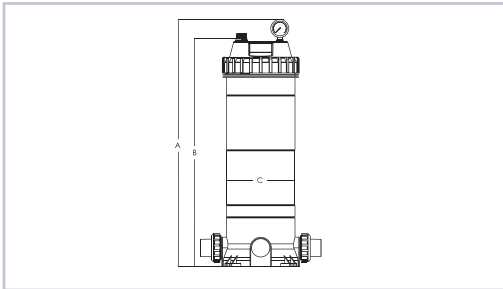

MODEL	A mm	B mm	C mm
KF 25	445	387	225
KF 50	625	567	225
KF 75	805	747	225
KF 100	985	927	225
KF 150	1.165	1.107	225
KF 200	1.345	1.287	225