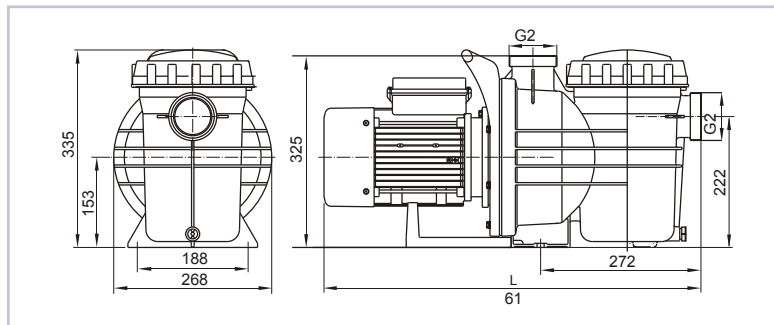

KOD CODE	MODEL MODEL	GÜÇ (hp) POWER	BAĞLANTI GİRİŞ ÇIKIŞ INLET OUTLET	DEBİ m³/h FLOW	GÜÇ KW POWER KW	AĞIRLIK Kg WEIGHT Kg		
11515123073	SEN2.150 M	1,50	63 mm	*19,6	1,10	15,5	30x66x38	353 €
11515123074	SEN2.150 T	1,50	63 mm	*19,6	1,10	15,2	30x66x38	345 €
11515123075	SEN2.200 M	2,00	63 mm	*25,5	1,50	18	30x66x38	395 €
11515123076	SEN2.200 T	2,00	63 mm	*25,5	1,50	17,2	30x66x38	385 €
11515123077	SEN2.300 M	3,00	63 mm	*33,0	2,20	20,5	30x66x38	490 €
11515123078	SEN2.300 T	3,00	63 mm	*33,0	2,20	19	30x66x38	450 €
11515123079	SEN2.400 T	4,00	63 mm	*39,0	3,00	22	30x66x38	470 €

*10 mss basma yüksekliğinde 10 mss water column pressure