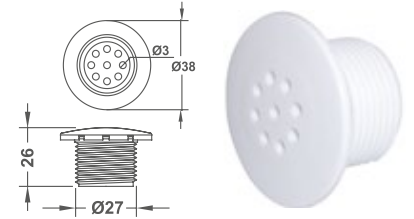

KOD CODE	MODEL MODEL	
43016123002	WF 2211 B	4.00 €

BLOWER NOZULU AIR BLOWER NOZZLE

- Blowerdan gelen havanın çıkışını sağlayan nozullardır
- The nozzles that provide air outlet, coming from the blower