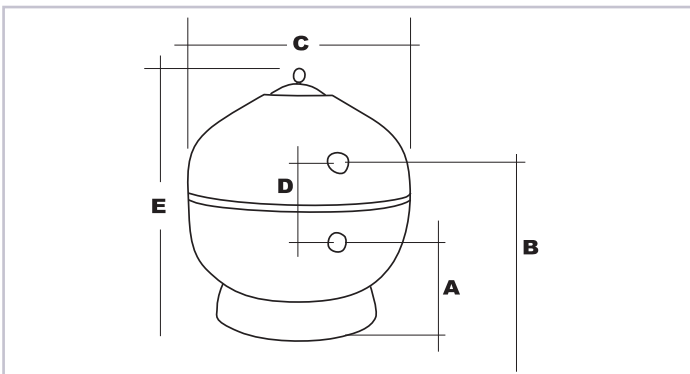

KOD CODE	ÇAP DIAMETER	BAĞLANTI GİRİŞ ÇIKIŞ INLET OUTLET	DEBİ m³/h FLOW	KUM Kg SAND Kg	AĞIRLIK Kg WEIGHT Kg	
12015122056	1.050 mm	75	43	1.050	95	847 €
12015122057	1.250 mm	90	56	1.200	110	1.089 €
12015122063	1.400 mm	110	77	1.950	160	1.573 €
12015122058	1.600 mm	110	100	3.050	175	1.936 €
12015122059	2.000 mm	160	157	4.950	224	3.135 €
12015122065	2.200 mm	--	--	--	--	5.747 €