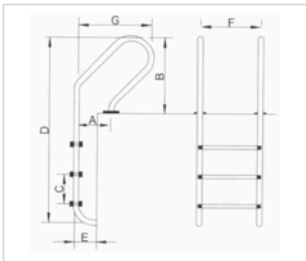

MODEL MODEL	BASAMAK STEP	Amm	Bmm	Cmm	Dmm	Emm	Fmm	Gmm
Mixta	2	--	710	250	1400	180	600	550
Mixta	3	--	710	250	1610	180	600	620
Mixta	4	--	710	250	1880	180	600	620
Mixta	5	--	710	250	2120	180	600	620