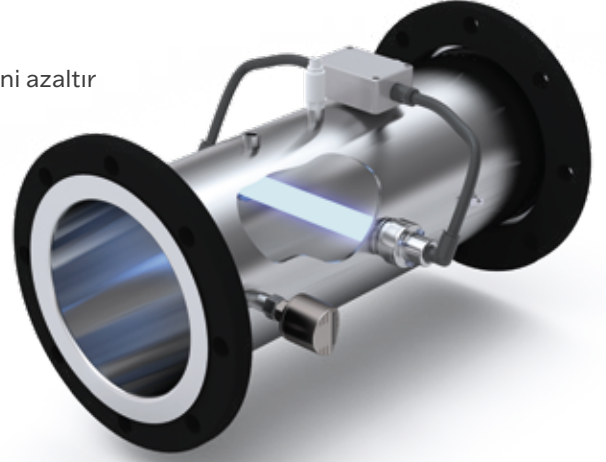

Çevre Dostu
Eco-Friendly

Ticari Havuz
Commercial Pool

Paslanmaz Çelik Gövde
Stainless Steel Body

Korozyonu Azaltır
Reduces Corrosion

Uzun Ömürlü UV Lamba
Long Life UV Lamp

12.000 Saat Hücre
12.000 Hour
Warranty Cell

Tuzlu Suda Kullanılır
Suitable For Use
In Salt Water

MAX
PN10

- Tuzlu sularda kullanıma uygun olan modellerdir
- 3 tip kloramini (monokloramin, dikloramin ve trikloramin) yok eder
- Ortalama 0.1 ila 0.3 ppm'lik bir seviye için kombine klor seviyelerinin %80'ini azaltır
- Yenilenecek su miktarını düşürür, % 25 ila 60 tasarruf sağlar
- Göz ve mukoza zarında tahrişlerin ortadan kalkmasıyla daha kaliteli bir yüzme deneyimi sağlar
- Verimlilik parametrelerinin yönetimi için PLC'li UV sensörü ile
- UV-C parlaklık yoğunluğunun sürekli ölçümünü ve tüm çalışma ve bakım parametrelerinin kontrolünü sağlar
- İsteğe bağlı sıcaklık sensörü
- Super Duplex, korozyon önleyici malzeme içinde mikro kumlanmış çelikten reaktörler mevcuttur
- Lamba ömrü: 9.000 ila 12.000 saat. (kullanıma bağlı olarak)

- Suitable for use in salt water
- Destroys 3 chloramines (monochloramine, dichloramine, and trichloramine)
- Reduces up to 80% of combined chlorine levels for an average level of 0.1 to 0.3 ppm
- Reduces the amount of water to regenerate, provides 25 to 60% savings
- Provides a better quality swimming experience by eliminating irritations in eyes and mucous membranes
- Optionally, provides continuous measurement of UV-C brightness intensity and the control of all
- Operating and maintenance parameters with the PLC UV sensor for the management of efficiency parameters
- Option temperature sensor
- Super Duplex, microblasted steel reactors are available in anti-corrosion material
- Lamp life: 9,000 to 12,000 hours. (depending on use)

KOD CODE	UV SENSÖR UV SENSOR	MAX. DEBİ 60 mJ/cm² MAX FLOW RATE 60 mJ/cm²	UV LAMBA GÜCÜ UV LAMP POWER	BAĞLANTI CONNECTION	
MPL 140 SD	Var/Yes	140m³/h	1x1,8W	DN 150	
MPL 200 SD	Var/Yes	220m³/h	1x3W	DN 200	
MPL300SD	Var/Yes	300m³/h	1x3W	DN 250	
MPL500SD	Var/Yes	500m³/h	1x3W	DN 350	
MPL140SD TS	Var/Yes	140m³/h	1x1,8W	DN 155	
MPL200SD TS	Var/Yes	220m³/h	1x3W	DN 200	
MPL300SD TS	Var/Yes	300m³/h	1x3W	DN 250	
MPL500SD TS	Var/Yes	500m³/h	1x3W	DN 350