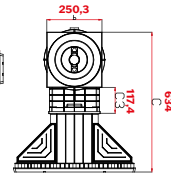

~nce a'ızlı özel ,ekli,
havuzun su seviyesinin
artmasına izin verir.
Its special shape with
slim mouth allows the water
level of the pool to increase

KOD CODE	MODEL MODEL	BAĞLANTI mm CONNECTION mm	ŞEKİL TYPE	
12515113005	3139	50	~nceA'ız Mirror Skimmer	305 €