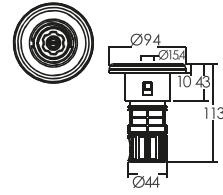

DÜZ GÖRÜNÜMLÜ (STANDART) JET SMOOTH FACE (SWIRL JET)

KOD CODE	MODEL MODEL	
43015123007	WF 0044	11 €