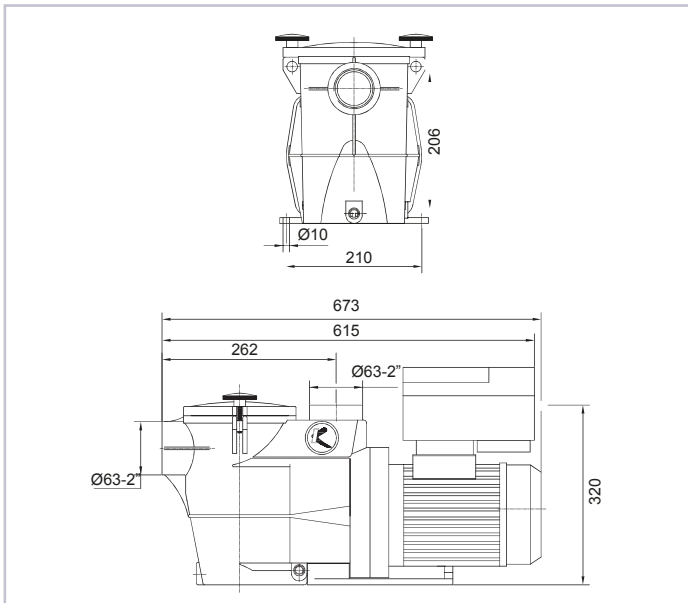

KOD CODE	MODEL MODEL	GÜÇ (hp) POWER	BAĞLANTI GİRİŞ ÇIKIŞ INLET OUTLET	DEBİ m ³ /h FLOW	GÜÇ KW POWER KW	AĞIRLIK Kg WEIGHT Kg		
11515123073	SEN2.150 M	1,50	63 mm	*19,6	1,10	15,5	30x66x38	353 €
11515123074	SEN2.150 T	1,50	63 mm	*19,6	1,10	15,2	30x66x38	345 €
11515123075	SEN2.200 M	2,00	63 mm	*25,5	1,50	18	30x66x38	395 €
11515123076	SEN2.200 T	2,00	63 mm	*25,5	1,50	17,2	30x66x38	385 €
11515123077	SEN2.300 M	3,00	63 mm	*33,0	2,20	20,5	30x66x38	490 €
11515123078	SEN2.300 T	3,00	63 mm	*33,0	2,20	19	30x66x38	450 €
11515123079	SEN2.400 T	4,00	63 mm	*39,0	3,00	22	30x66x38	470 €

KOD CODE	MODEL MODEL	GÜÇ (hp) POWER	BAĞLANTI GİRİŞ ÇIKIŞ INLET OUTLET	DEBİ m ³ /h FLOW	GÜÇ KW POWER KW	AĞIRLIK Kg WEIGHT Kg	
11515113141	KSV 300.ASIN	3,00	63 mm	*29,5	1,4	1,4	1.610 €

*10 mss basma yüksekliğinde 10 mss water column pressure