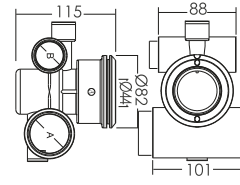

Ø32 mm HAVA VE Ø50 SU ÇIKIŞLI Ø32 mm AIR AND Ø50 WATER OUTLET

KOD CODE	MODEL MODEL	
43015123006	WF 0031	15 €