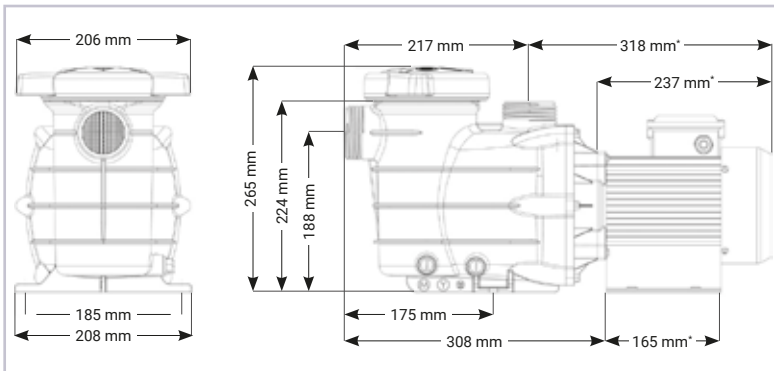

Çeyrek dönüşlü kapak sayesinde ön filtreye kolay erişim
Easy access to the pre-filter through the quarter turn cover

Drenaj kapakları ile kışa geçiş daha kolay
Drainage caps to make wintering easier

50 mm dış çap veya ø32/38 mm konik hortum adaptörleri
50 mm outlet or ø32/38 mm fluted adapters

KOD CODE	MODEL	GÜÇ (hp) POWER	BAĞLANTI GİRİŞ ÇIKIŞ INLET OUTLET	DEBİ m³/h FLOW	GÜÇ KW POWER KW	AĞIRLIK Kg WEIGHT Kg	
11515113148	S2.33 M	0,33	50 mm	*7,03	0,45	7,76	330 €
11515113146	S2.50 M	0,50	50 mm	*10,80	0,58	8,85	350 €
11515113147	S2.75 M	0,75	50 mm	*13,00	0,75	9,16	370 €
11515113150	S2.100 M	1,00	50 mm	*15,00	0,90	9,16	420 €
11515113145	S2.150 M	1,50	50 mm	*17,20	1,10	11,30	440 €

*8 mss basma yüksekliğinde 8 mss water column pressure