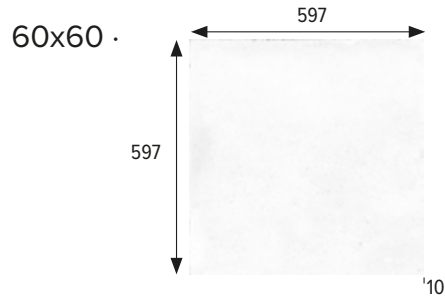

ÖLÇÜLER SIZES (cm)

SERAMİK KODLARI BASES

		Rektifiye Edilmiş Rectified					
		15x15 147x147x8,5 mm	30x30 297x297x10 mm	30x60 297x597x10 mm	60x60 597x597x10 mm	20x120 197x1197x10 mm	60x120 597x1197x10 mm
		MC583	MC479	MC479	MC479	MC567	MC567
	Urban Blanco Kaymaz Anti slip Düz Mat Smooth		Cod. 904237	Cod. 904245	Cod.904253 Cod.904249		Cod.906199 Cod.906280
	Urban Gris Kaymaz Anti slip Düz Mat Smooth		Cod. 904238	Cod. 904246	Cod.904254 Cod.904250		Cod.906198 Cod.906345
	Urban Beige Kaymaz Anti slip Düz Mat Smooth		Cod. 904239	Cod. 904247	Cod.904255 Cod.904251		Cod.906200 Cod.906278
	Urban Caoba Kaymaz Anti slip Düz Mat Smooth		Cod. 905634 Cod. 905776	Cod. 905635 Cod. 905636	Cod.905637 Cod.905638		Cod.906249 Cod.906250
	Urban Grafito Kaymaz Anti slip Düz Mat Smooth		Cod. 904763	Cod. 904765	Cod.904767 Cod.904766		Cod.906281 Cod.906282
	Tibet Blanco Kaymaz Anti slip Düz Mat Smooth		Cod. 904911	Cod. 904919			Cod.906201 Cod.906195
	Tibet Gris Kaymaz Anti slip Düz Mat Smooth		Cod. 904912	Cod. 904920			Cod.906202 Cod.906197
	Tibet Beige Kaymaz Anti slip Düz Mat Smooth		Cod. 904913	Cod. 904921			Cod.906203 Cod.906274
	Tibet Antracita Kaymaz Anti slip Düz Mat Smooth		Cod. 904914	Cod. 904922			Cod.906273 Cod.906196
	Carrara Blanco Kaymaz Anti slip Düz Mat Smooth			Cod. 905537			Cod.906271 Cod.906272
	Travertino Beige Kaymaz Anti slip Düz Mat Smooth			Cod.905538			Cod.906275 Cod.906276
	Marble Pulpis Kaymaz Anti slip Düz Mat Smooth			Cod. 906367			Cod.906369 Cod.906368
	Cronos Blanco Kaymaz Anti slip Düz Mat Smooth			Cod. 906391			Cod.906394 Cod.906397
	Cronos Gris Kaymaz Anti slip Düz Mat Smooth			Cod. 906392			Cod.906395 Cod.906398
	Cronos Crema Kaymaz Anti slip Düz Mat Smooth			Cod. 906393			Cod.906396 Cod.906399