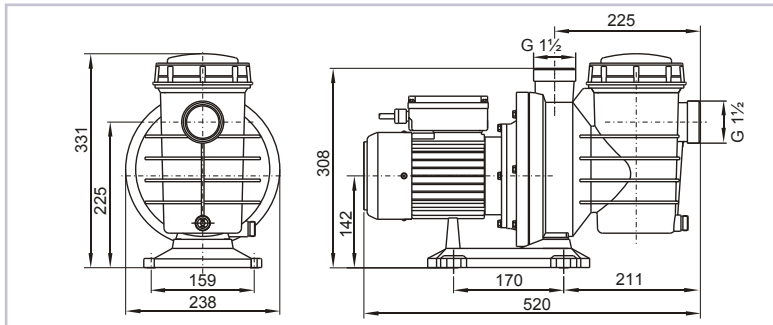

MODEL	BASMA YÜKSEKLİĞİ | HEAD IN METERS					
	4	6	8	10	12	16
DEBİ m³/h | FLOW m³/h						
SEN1 0.50	20	17	15	11,7	7	-
SEN1 0.75	22	20	17,8	15,3	12,8	-
SEN1 1.00	24	22,5	20,8	20,04	16,5	7,2
SEN1 1.50	29,5	28	25,5	24	21	13,8