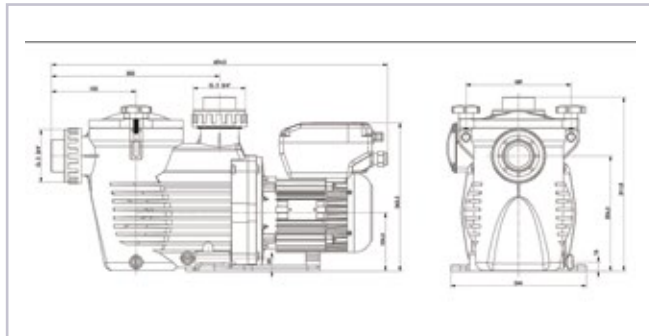

Özel Amaçlı Havuz
Residential Pool

Dünya Markası
Global Brand

Uzun Ömürlü
Long Lasting

DEVİR/DK
RPM
2.850(600-3000)

MAX.
50°

MAX.
2,5 BAR

- Değişken hız: Her uygulama için yüksek verim, optimize edilmiş tüketim
- 5 program, 3 önceden seçilmiş hız
- Süper sessiz çalışma
- Dahili ön filtrenin görünürlüğü, kolay erişim
- Noryl® marka çok sağlam ve korozyona dayanıklı fan ve difüzör
- Çift tahliye, kolay açılabilir kapak (alet gerektirmez)
- Bağlantılar: ANSI 1½-2", Ø50 ve Ø63 mm yapııştırma rakorlar
- 126 m³'e kadar olan havuzlarda kullanılır
- Tuzlu suda kullanılabilir

- Variable speed: high efficiency for each application, optimised consumption
- 5 programs, 3 preselected speeds
- Super-silent operation
- Visibility of the internal prefilter, easy access
- Impeller and diffuser made of Noryl very hard-wearing and corrosion-resistant
- Double drain, easy opening (no tools required)
- Connections: ANSI 1½-2", includes slip unions for Ø50 and Ø63 mm
- Usage: for residential pools up to 126 m³
- Suitable for use in salt water

İçerikteki rakor bağlantı parçaları, 50 ve 63 mm çapında, mevcut herhangi bir kurulumu uygulamak için kapak sayesinde Union fittings provided, 50 and 63 mm diameter, to fit in any existing installation

KOD CODE	MODEL MODEL	GÜÇ (hp) POWER	BAĞLANTI GİRİŞ ÇIKIŞ INLET OUTLET	DEBİ m³/h FLOW	GÜÇ KW POWER KW	AĞIRLIK Kg WEIGHT Kg	
11515113151	KSE VS 150	1,5	Ø50 - Ø60	*21	1,24	15	1.800 €

*10 mss basma yüksekliğinde 10 mss water column pressure