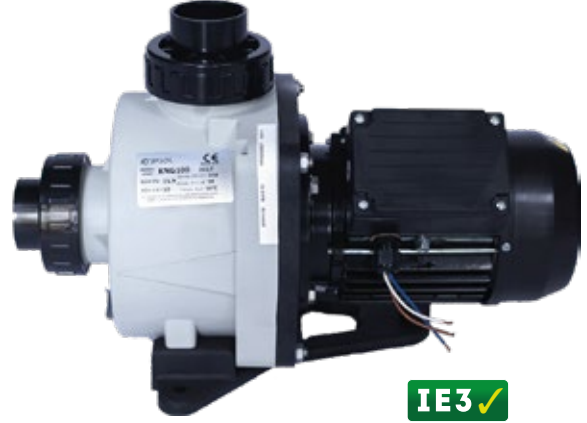

SPA & Hidromasaj Havuzlar
SPA & Hydro

Dünya Markası
Global Brand

Uzun Ömürlü
Long Lasting

Ön Filtresiz
No Prefilter

Süper Sessiz
Super Silent

DEVİR/DK
RPM
2.850

MAX.
50°

MAX.
2,5 BAR

- Hidro masaj, SPA ve su oyunları havuzları için sirkülasyonda kullanılır
- Noryl fan ve AISI 316 paslanmaz mekanik salmastra
- Kapalı tip motor koruma sınıfı IP55, class F, 50 Hz
- Ø50 mm iç veya Ø63 mm dış yapıştırma bağlantı
- Sessiz çalışma
- Tuzlu suda kullanılabilir

- Used in hydro massage, spas and general re-circulation
- Impeller in noryl and mechanical seal in AISI 316
- Enclosed motor, protection class IP55, class F, 50 Hz
- Slip included: Ø50 or Ø63 mm
- Silent operation
- Can be used in salt water

KOD	MODEL	GÜÇ (hp)	BAĞLANTI GİRİŞ ÇIKIŞ		DEBİ m³/h	GÜÇ KW	SES ŞİDDETİ DP	AĞIRLIK Kg	
CODE	MODEL	POWER	INLET OUTLET		FLOW	POWER KW	SOUND DP	WEIGHT Kg	
			Dış Outside	İç Inside					
11515113154	KNG.075 DM	0,75	50 mm	63 mm	*12	0,75	59,4	11,5	412 €
11515113114	KNG.075 DT1	0,75	50 mm	63 mm	*12	0,75	59,4	11,5	412 €
11515113115	KNG.100 DM	1,00	50 mm	63 mm	*15,98	1,00	59,2	12	465 €
11515113117	KNG.150 DM	1,50	50 mm	63 mm	*22,4	1,60	65	14,5	513 €
11515113119	KNG.200 DM	2,00	50 mm	63 mm	*26,2	1,92	66	15,5	556 €
11515113116	KNG.100 DT1	1,00	50 mm	63 mm	*15,9	1,00	59,2	12	465 €
11515113118	KNG.150 DT1	1,50	50 mm	63 mm	*22,4	1,60	65	14,5	513 €
11515113120	KNG 200 DT1	2,00	50 mm	63 mm	*26,2	1,92	66	15	535 €

*10 mss basma yüksekliğinde 10 mss water column pressure