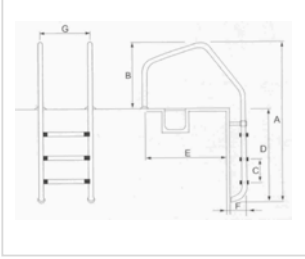

MODEL MODEL	BASAMAK STEP	Amm	Bmm	Cmm	Dmm	Emm	Fmm	Gmm
MüniH	2	1390	680	250	710	842	180	500
MüniH	3	1650	720	250	960	842	180	600
MüniH	4	1890	680	250	1210	842	180	500
MüniH	5	2140	680	250	1460	842	180	500