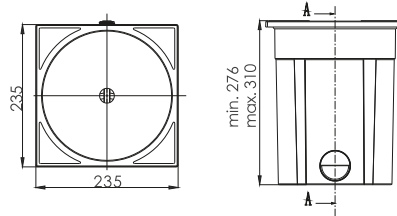

KOD CODE	BAĞLANTI CONNECTION	DEBİ L/DK FLOW RATE LT/MIN	
2099002418	Inlet: $\varnothing$20mm veya or 3/4" BSP, Outlet: $\varnothing$50mm	30-50	52 €