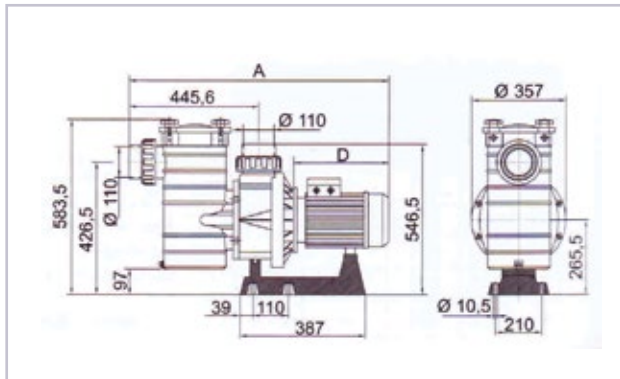

MODEL	BASMA YÜKSEKLİĞİ | HEAD IN METERS									
	8	10	11	12	13	14	16	18	20	22
	DEBİ m³/h | FLOW m³/h									
KAN 500.B	90	80	72	64	56	47,5	39,9	22,6	-	-
KAN 600.B	94,5	90	87	84,2	80	75,5	59	46,2	36	-
KAN 750.B	122	113	108	102	95	89	74	53	36,5	-
KAN 1000.B	135	125,4	120,4	115,6	110,5	105,5	83,9	57	32,5	-
KAN 1250.B	152	143	140	137	132	126	118	106	93	80