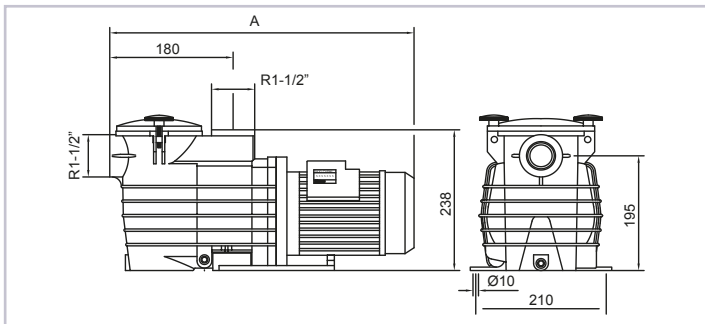

KOD CODE	MODEL MODEL	GÜÇ (hp) POWER	BAĞLANTI GİRİŞ ÇIKIŞ INLET OUTLET	DEBİ m³/h FLOW	GÜÇ KW POWER KW	SES ŞİDDETİ DP SOUND DP	AĞIRLIK Kg WEIGHT Kg	
11515113083	OK.33 M	0,33	50 mm	*7,00	0,27	53,3	8	335 €
11515113084	OK.51 T	0,50	50 mm	*8,50	0,58	54,2	8,5	355 €
11515113085	OK.50 M	0,50	50 mm	*8,50	0,58	54,2	8,5	355 €
11515113086	OK.71 M	0,75	50 mm	*11,90	0,75	57,2	9	440 €
11515113087	OK.71 T1	0,75	50 mm	*11,90	0,75	57,2	9	440 €
11515113088	OK.100 M	1,00	50 mm	*17,20	1,00	59,2	11,5	485 €
11515113089	OK.100 T1	1,00	50 mm	*17,20	1,00	59,2	11,5	485 €

*8 mss basma yüksekliğinde 8 mss water column pressure