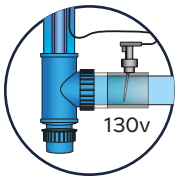

- Ensure that your pool water is clean, fresh and clear in an efficient and environmentally-friendly manner
- The UV-C radiation neutralizes bacteria, viruses and other primitive organisms and stops them from multiplying
- This device reduces the chlorine concentration by 50-80%
- The stainless steel interior ensures the reflection of the UV-C rays, thereby increasing the efficiency up to 35%
- Ø63 mm-Ø50 mm adapters female threaded are included in package
- 16W, 40W and 75W are equipped with a special and unique T5 UV lamp
- The amalgam version (UV-C Tech 130W) includes a flow switch that will turn off the lamp when the flow is too low
- The UV-C Amalgam lamp is not affected by temperature fluctuations in the water and generates a constant, powerful radiation
- Amalgam UV-C light is known as being the most powerful UV-C light available on the UV-C market
- Up to 35% more UV-C yield as a result of reflection by the stainless steel reactor

130v
UV-C amalgam lambası
UV-C amalgam lamp