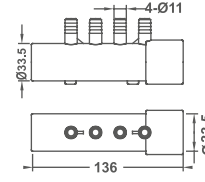

- Hava ve/veya suyu dağıtmak için tesisatta kullanılan kollektörlerdir
- Ø 25 mm x 10 mm ve 4 hava çıkışlı kollektör

- Collectors are used in the installation to distribute air and water
- Collector with Ø 25 mm x 10 mm and 4 port air outlets

KOD	MODEL	
CODE	MODEL	
43018123003	WF 1825	18.70 €

- Hava ve/veya suyu dağıtmak için tesisatta kullanılan kollektörlerdir
- Ø 40 mm x 10 mm ve 8 hava çıkışlı kollektör

- Collectors are used in the installation to distribute air and water
- Collector with Ø 40 mm x 10 mm and 8 port air outlets