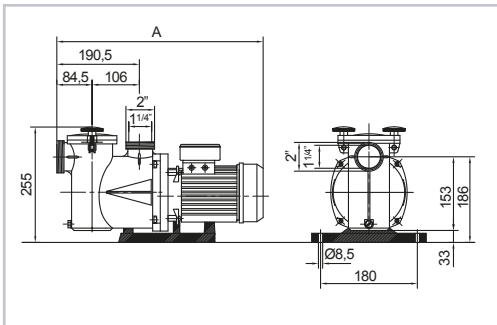

MODEL	BASMA YÜKSEKLİĞİ | HEAD IN METERS									
	3	4	5	6	7	8	9	10	10,5	11
DEBİ m³/h | FLOW m³/h										
NK 25.B	8	7,3	6,7	6	5,1	4	2,1	-	-	-
NK 33.B	11	10,2	9,3	8,4	7,5	6,4	5,3	4	3,1	0
NK 51.B	13,2	12,1	11	9,75	8,6	7,5	6,1	4,3	3,4	0