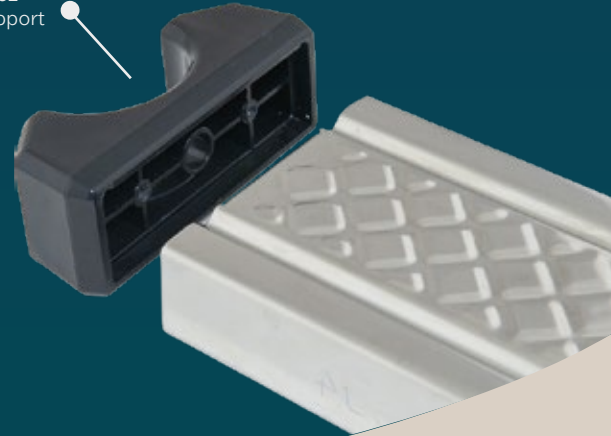

Paslanmaz çelik vidalar
Stainless steel screw

Lastik takoz
Elastic support

Paslanmaz bilgisi
Stainless steel quality marked

Marka logosu
Brand logotype

- AISI 304 ve 316 paslanmaz çelikten üretilmiştir
- 1,2 mm et kalınlığında boru
- Mükemmel polisajlı parlak yüzey
- Paslanmaz malzeme bilgisi ve markanın logosu üzerindedir
- Keskin köşesi yoktur
- V tasarım ile ekstra dayanıklı basamaklar
- Yeni tasarım lastik takoz
- Basamak plastik yan parçaları paslanmaz çelik basamağa ilaveten paslanmaz çelik vidalarla monte edilmiştir