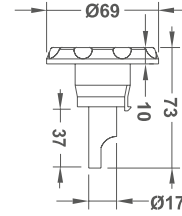

DAMLA MODEL JAKUZİ SETİ FACE EYEBALL SPA JET

KOD CODE	MODEL MODEL	
43015123002	WF 1113B	7.70 €