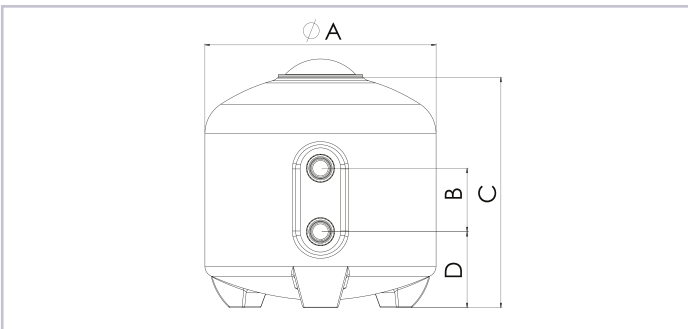

MODEL	A mm	B mm	C mm	D mm
ROTEX 500 »	500	125	610	210
ROTEX 600 »	600	125	635	240