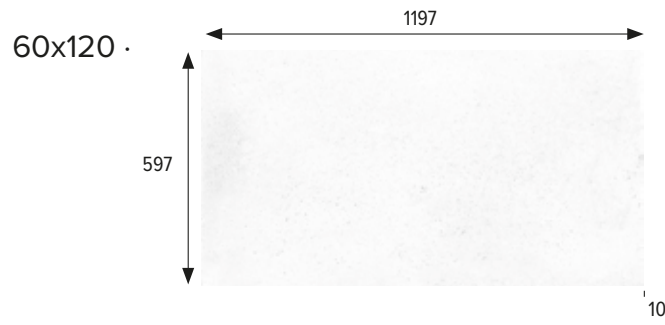

ÖLÇÜLER SIZES (cm)

SERAMİK KODLARI BASES

		Rektifiye Edilmiş Rectified					
		15x15 147x147x8,5 mm	30x30 297x297x10 mm	30x60 297x597x10 mm	60x60 597x597x10 mm	20x120 197x1197x10 mm	60x120 597x1197x10 mm
		MC583	MC479	MC479	MC479	MC567	MC567
	Urban Blanco Kaymaz Anti slip Düz Mat Smooth		Cod. 904237	Cod. 904245	Cod.904253 Cod.904249		Cod.906199 Cod.906280
	Urban Gris Kaymaz Anti slip Düz Mat Smooth		Cod. 904238	Cod. 904246	Cod.904254 Cod.904250		Cod.906198 Cod.906345
	Urban Beige Kaymaz Anti slip Düz Mat Smooth		Cod. 904239	Cod. 904247	Cod.904255 Cod.904251		Cod.906200 Cod.906278
	Urban Caoba Kaymaz Anti slip Düz Mat Smooth		Cod. 905634 Cod. 905776	Cod. 905635 Cod. 905636	Cod.905637 Cod.905638		Cod.906249 Cod.906250
	Urban Grafito Kaymaz Anti slip Düz Mat Smooth		Cod. 904763	Cod. 904765	Cod.904767 Cod.904766		Cod.906281 Cod.906282
	Tibet Blanco Kaymaz Anti slip Düz Mat Smooth		Cod. 904911	Cod. 904919			Cod.906201 Cod.906195
	Tibet Gris Kaymaz Anti slip Düz Mat Smooth		Cod. 904912	Cod. 904920			Cod.906202 Cod.906197
	Tibet Beige Kaymaz Anti slip Düz Mat Smooth		Cod. 904913	Cod. 904921			Cod.906203 Cod.906274
	Tibet Antracita Kaymaz Anti slip Düz Mat Smooth		Cod. 904914	Cod. 904922			Cod.906273 Cod.906196
	Carrara Blanco Kaymaz Anti slip Düz Mat Smooth			Cod. 905537			Cod.906271 Cod.906272
	Travertino Beige Kaymaz Anti slip Düz Mat Smooth			Cod.905538			Cod.906275 Cod.906276
	Marble Pulpis Kaymaz Anti slip Düz Mat Smooth			Cod. 906367			Cod.906369 Cod.906368
	Cronos Blanco Kaymaz Anti slip Düz Mat Smooth			Cod. 906391			Cod.906394 Cod.906397
	Cronos Gris Kaymaz Anti slip Düz Mat Smooth			Cod. 906392			Cod.906395 Cod.906398
	Cronos Crema Kaymaz Anti slip Düz Mat Smooth			Cod. 906393			Cod.906396 Cod.906399