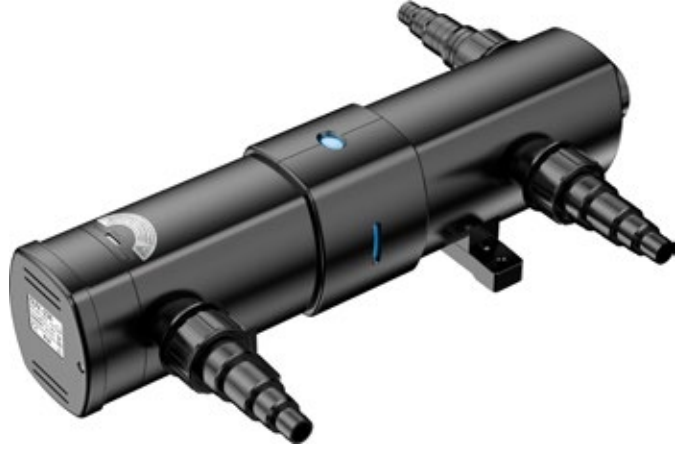

UV DEZENFEKSİYON

UV DISINFECTION

- Havuz suyu bir havuz pompası ile gövdeye basılır ve burada UV-ışık sterilizatöründen geçirilir
- PL lambasının UVC radyasyonu sayesinde zararlı bakteriler ve mikroplar yok edilir ve yosun oluşumu kontrol altında kalır
- UV-C arıtıcı 14 gün içinde temiz havuz suyu sağlar
- UV-C arıtıcıyı biyolojik bir filtre ile birleştirirseniz en iyi sonucu elde edilir

- The pool water is pumped by a pool pump into the housing, where it is passed through a UV-light steriliser
- Thanks to the UVC radiation of the PL lamp, harmful bacteria and germs are destroyed and algae growth is controlled
- The UV-C purifier ensures clean pool water within 14 days
- You will achieve the best result if you combine the UV-C purifier with a biological filter

Önemli Noktalar Highlights

- Balıklarınızı mikroplara karşı korur
- Balıklarınız ve bitkileriniz için güvenli ve iyi
- Berrak su sağlar
- Kimyasal madde eklemeyen havuz suyunu arındırır
- Yosun, bakteri ve küf oluşumunu kontrol altında tutar
- Ünlversal hortum bağlantıları ile birlikte gelir

- Protects your fish against germs
- Safe and good for your fish and plants
- Provides clear water
- Purifies pool water without adding chemicals
- Controls algae, bacteria and mould growth
- Supplied with universal hose connections