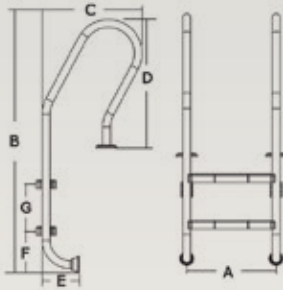

Model	A mm	B mm	C mm	D mm	E mm	F mm	G mm
MX 2	502	1330	650	640	180	200	250
MX 3	502	1580	650	640	180	200	250
MX 4	502	1830	650	640	180	200	250
MX 5	502	2080	650	640	180	200	250

Mixta