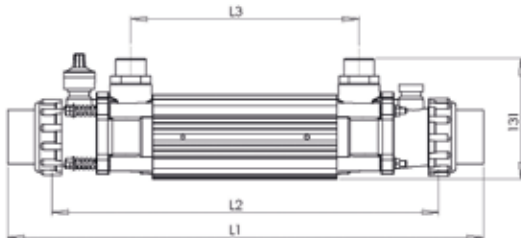

Eleco G2 Isı Eőanjörü Ebatları $\Delta T 30^{\circ}C$ Rehberi Eleco G2 Heat Exchanger Sizing Guide for $\Delta T 30^{\circ}C$

İSTENİLEN SICAKLIK DESIRED TEMPERATURE [°C]	Havuz Hacmi Pool Volume [m³]	Isıtma Süresi Heating Time [HRS]	Havuz Hacmi																			
			5	10	15	20	25	30	35	40	45	50	55	60	65	70	75	80	85	90	95	100
28	48	48	30kW					49kW					85kW					122kW				
30			30kW					49kW					85kW					122kW				
32			30kW					49kW					85kW					122kW				
34			30kW					49kW					85kW					122kW				
36			30kW					49kW					85kW					122kW				
38			30kW					49kW					85kW					122kW				
40			30kW					49kW					85kW					122kW