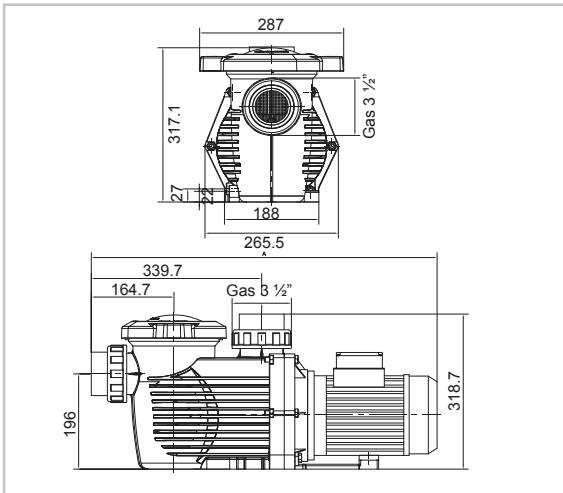

MODEL	BASMA YÜKSEKLİĞİ | HEAD IN METERS										
	6	8	10	12	14	16	18	20	22	24	26
	DEBİ m³/h | FLOW m³/h										
KPR 250.B	36	33	30	26	24	19	16	10	3	-	-
KPR 300.B	40	38	36	34	32	28	25	6213	16	6	-
KPR 350.B	49	47	45	43	41	38	35	2	27	21	10