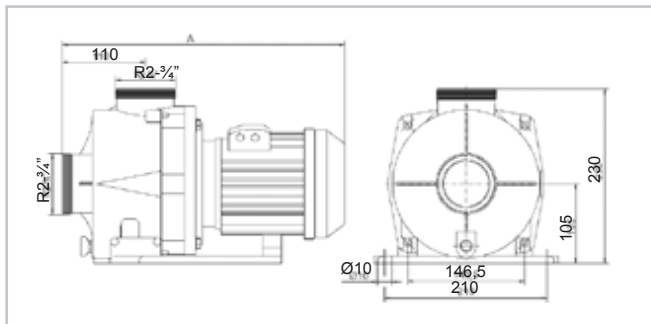

MODEL	BASMA YÜKSEKLİĞİ | HEAD IN METERS								
	5	6	8	10	11	12	14	16	18
DEBİ m³/h | FLOW m³/h									
KNG 075.B	16,5	15,4	14	12	10,7	9,4	5,7	-	-
KNG 100.B	22	20	18	15,9	14,7	13,5	13,5	6,3	-
KNG 150.B	28	26	23,5	22,4	21,3	20,2	20,2	2,31	6,7
KNG 200.B	32,5	29,9	28,3	26,2	25,1	24	24	17,5	12,5