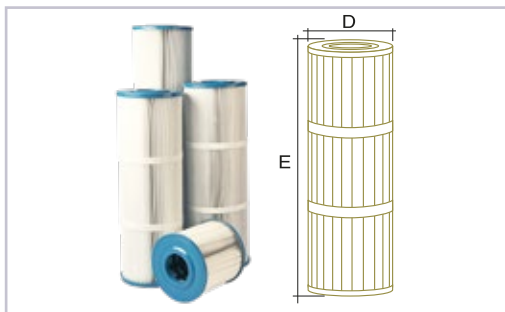

YEDEK KARTUŞ REPLACEMENT CARTRIDGE FILTER

MODEL	D mm	E mm	M*CRON	KOD|CODE	
KF 25	183	184,5	≤ 15	19811123004	45 €
KF 50	183	364,5	≤ 15	19811123005	75 €
KF 75	183	544,5	≤ 15	19811123006	89 €
KF 100	183	724,5	≤ 15	19811123007	93 €
KF 150	183	904,5	≤ 15	19811123008	104 €
KF 200	183	1.091	≤ 15	19811123009	146 €