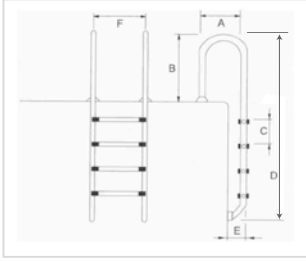

MODEL MODEL	BASAMAK STEP	Amm	Bmm	Cmm	Dmm	Emm	Fmm	Gmm
Muro	2	400	720	250	1360	180	600	--
Muro	3	420	720	250	1610	180	600	--
Muro	4	420	720	250	1860	180	600	--
Muro	5	420	720	250	2120	180	600	--