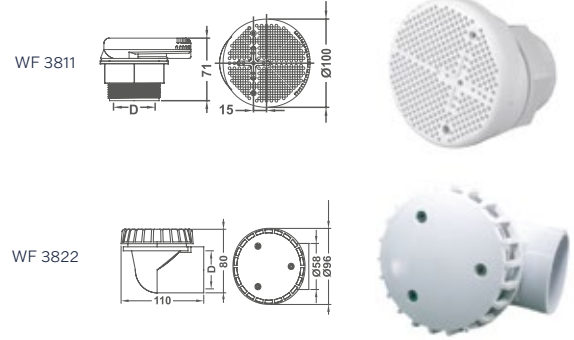

JAKUZİ EMİŞ SÜZGEÇLERİ

JACUZZIE DRAINS

EMİŞ SÜZGEÇİ 50 mm

DRAIN 50 mm

- Jakuzideki suyun tahliyesini sağlarlar
- Provides discharge of water in the jacuzzi

KOD CODE	MODEL MODEL	ÜRÜN TANIMI DESCRIPTION	
43017123001	WF 3811	Delikli Perforated	22.00 €
43017123002	WF 3822 B	Yapı tırmalı Cemented	23.10 €