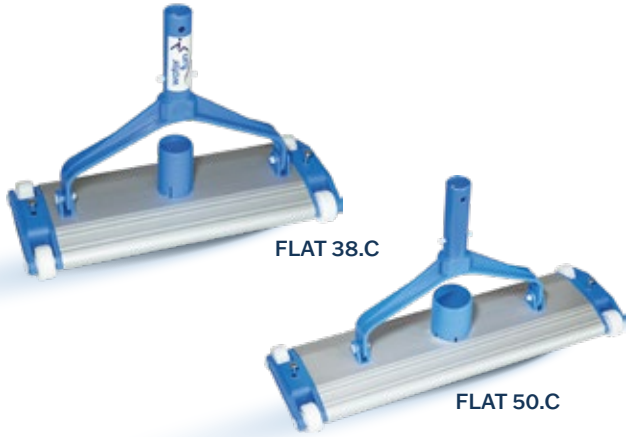

KOD CODE	ÇAP mm DIA mm	
13020122001	63	24.00 €
13020122002	75	25.00 €
13020122003	90	27.00 €
13020122004	110	28.00 €

05

TEMİZLİK EKİPMANLARI CLEANING EQUIPMENT

94-107

VAKUM SÜPÜRGELELER

VACUUM CLEANERS

- Havuz dibine çöken pisliklerin temizlenmesini sağlar
- Betonarme havuzlar için uygundur
- Alüminyum süpürge gövdelidir
- Havuz hortumu, bağlantı koniği ve sapı ile beraber kullanılır
- Kullanıcıyı yormayacak ve havuz dibine bataabilen optimum ağırlığa sahiptir