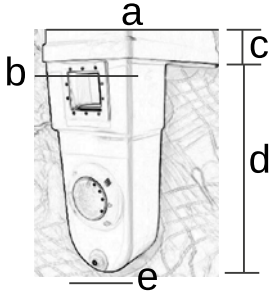

Boyutlar Size (cm):

a	b	c	d
85	30	30	70

90 m³'e kadar su hacimli havuzlar için önerilir.

Recommended for pools with a watervolume up to 90 m³

FB 1003-S

Filtrasyon Bloğu Filtration Block

- CTP (cam takviyeli polyester) ön gövde makina daire hariçtir
CTP (glass reinforced polyester) front body engine room excluded
- 1 adet skimmer
1 skimmer
- 1 adet 600 mm Roteks polietilen kum filtresi 6 yollu vana ve kumu ile
1 x 600 mm Roteks polyethylene sand filter with 6-way valve and sand
- 1 adet ABS'den mamül besleme nozulu
1 feeding nozzle made of ABS
- 1 adet sirkülasyon pompası ¾ hp 220v monofaze max flow 15.3 m³/h debi
1 circulation pump ¾ hp 220v single-phase max. flow 15.3 m³/h flow
- 1 takım filtre pompa bağlantı kollektörü
1 set of filter pump connection collector
- 1 adet ABS gövdeli su altı aydınlatma armatürü 30w/12v ledli
1xABS body underwater lighting fixture with 30w/12v led
- 1 adet elektrik kumanda panosu lamba ve pompa için uzaktan kumandalı
1 electrical control panel with remote control for lamp and pump