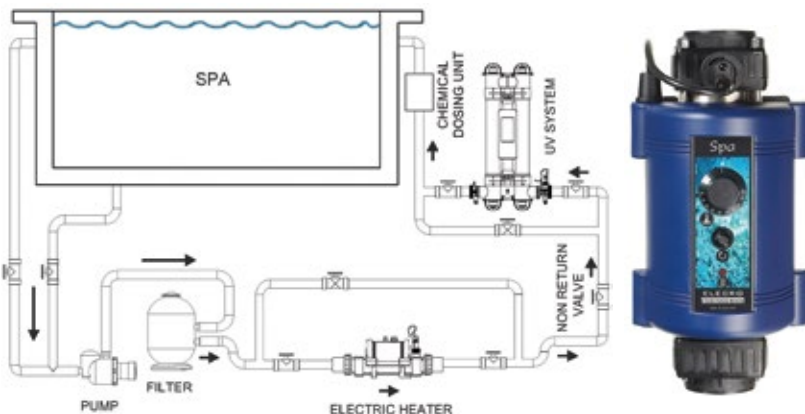

KOD CODE	GÜÇ POWER	FAZ PHASE	DEBİ İHTİYACI FLOW REQUIREMENTS		
			min.	max.	
16015123106	1 kW	Monofaz Single phase	1 m₃/h	17 m₃/h	550 €
16015123111	2 kW	Monofaz Single phase	1 m₃/h	17 m₃/h	560 €
16015123112	3 kW	Monofaz Single phase	1 m₃/h	17 m₃/h	575 €
16015123110	4 kW	Monofaz Single phase	1 m₃/h	17 m₃/h	580 €
16015123109	5 kW	Monofaz Single phase	1 m₃/h	17 m₃/h	590 €
16015123108	6 kW	Monofaz Single phase	1 m₃/h	17 m₃/h	595 €
16015123083	8 kW	Trifaz Threephase	1 m₃/h	17 m₃/h	610 €