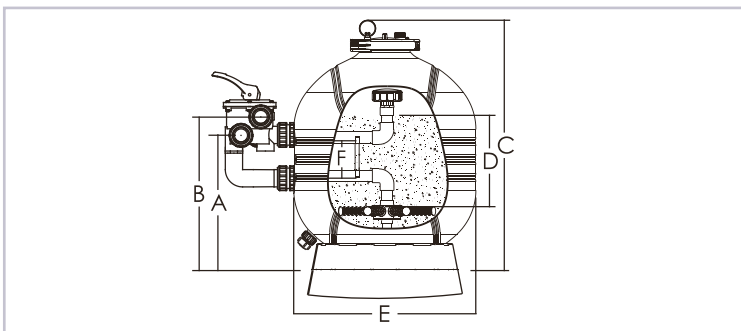

MODEL	A mm	B mm	C mm	D mm	E mm	F mm
500 »	465	530	800	340	500	70
620 »	525	590	900	340	620	100
760 »	580	650	1040	400	760	100