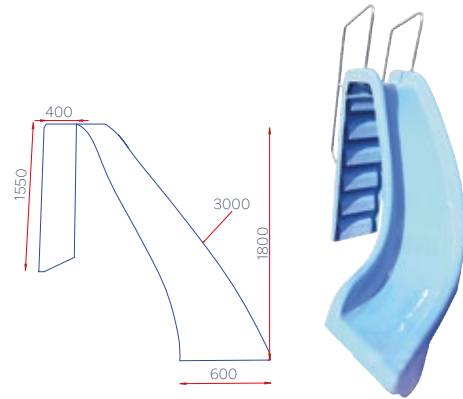

Türkiye'de Üretilmiştir
Made In Turkey

Neta Havuz Üretimi
Manufactured By Neta Pool

KOD CODE	MODEL MODEL	AĞIRLIK Kg WEIGHT Kg	HACİM m³ VOLUME m³	
13018122004	TB 2000.B	54	0,400	1.890 €