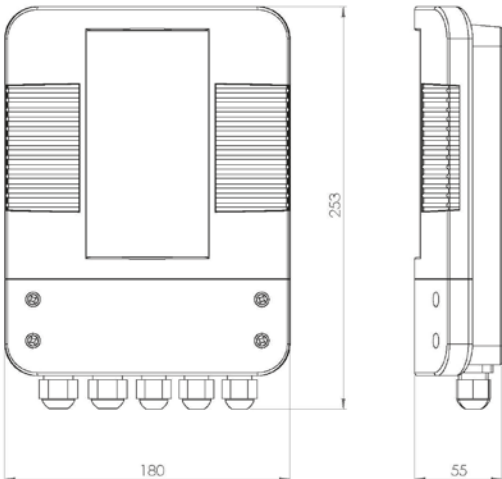

SMART TOUCH SCREEN DISPLAY

SMART TOUCH SCREEN DISPLAY

ELECO
ENGINEERING

Dokunmatik Ekran
With Touch Screen

Hata Göstergesi
Diagnostic Display

- BMS (Bina Yönetim Sistemi) entegrasyonuna hazır
- Çok dilli arayüz
- Programlanabilir 24 saatlik zaman saati. (4 zaman dilimi)
- 0,5°C'ye kadar hassas kontrol
- Dijital termostatlı
- BMS (Building Management System) integration ready
- Multi-lingual interface
- Programmable 24-hour time clock. (4 time zones)
- Accurate control to 0.5°C
- With digital thermostat