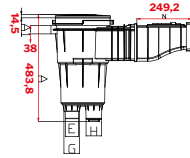

~nce a'ızlı özel ,ekli,
havuzun su seviyesinin
artmasına izin verir.
Its special shape with
slim mouth allows the water
level of the pool to increase

KOD CODE	MODEL MODEL	BAĞLANTI mm CONNECTION mm	ŞEKİL TYPE	
12515113005	3139	50	~nceA'ız Mirror Skimmer	305 €