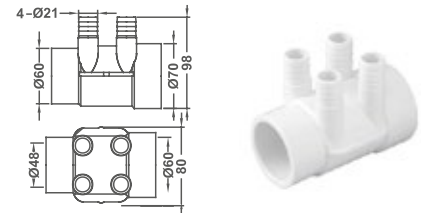

KOD CODE	MODEL MODEL	
43018123002	WF 1824	16.50 €