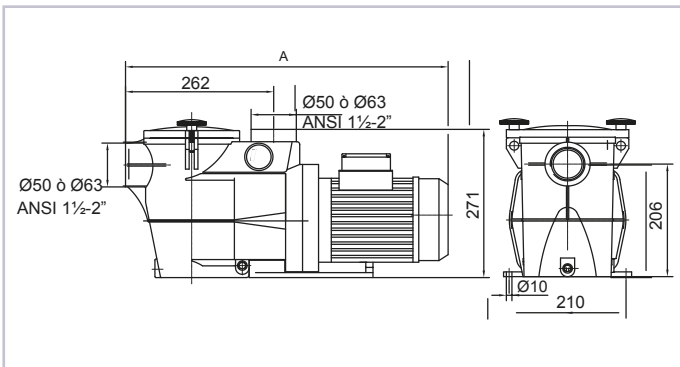

KOD CODE	MODEL	GÜÇ (hp) POWER	BAĞLANTI GİRİŞ ÇIKIŞ INLET OUTLET	DEBİ m³/h FLOW	GÜÇ KW POWER KW	SES ŞİDDETİ DP SOUND DP	AĞIRLIK Kg WEIGHT Kg	
11515113090	KSE.33 M	0,33	63 mm	*4,08	0,45	54,6	11,2	438 €
11515113091	KSE.50 M	0,50	63 mm	*7,50	0,58	59,6	12,5	480 €
11515113092	KSE.50 T1	0,50	63 mm	*7,50	0,58	59,6	12	480 €
11515113093	KSE.75 M	0,75	63 mm	*11,50	0,75	60,8	13,5	505 €
11515113094	KSE.75 T1	0,75	63 mm	*11,50	0,75	60,8	13	505 €
11515113095	KSE.100 M	1,00	63 mm	*15,40	1,00	65,6	14	535 €
11515113096	KSE.100 T1	1,00	63 mm	*15,40	1,00	65,6	13,5	535 €
11515113097	KSE.150 M	1,50	63 mm	*21,90	1,50	65,6	16,5	595 €
11515113098	KSE.150 T1	1,50	63 mm	*21,90	1,50	65,6	16	595 €
11515113099	KSE.200 M	2,00	63 mm	*25,70	2,00	66,0	17,5	635 €
11515113100	KSE.200 T1	2,00	63 mm	*25,70	2,00	66,0	17	615 €
11515113149	KSE.300 M	3,00	63 mm	*29,50	3,00	66,7	22,5	790 €
11515113101	KSE.300 T1	3,00	63 mm	*29,50	3,00	66,7	22	695 €

*10 mss basma yüksekliğinde 10 mss water column pressure