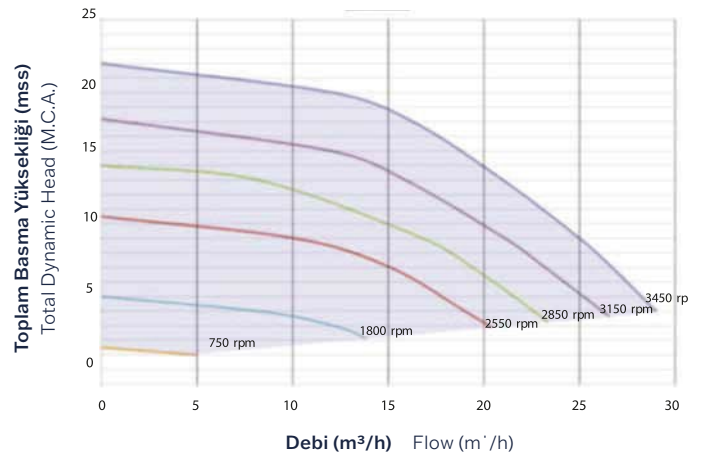

KOD CODE	MODEL MODEL	GÜÇ (hp) POWER	BAĞLANTI GİRİŞ ÇIKIŞ INLET OUTLET	DEBİ m ³ /h FLOW	GÜÇ KW POWER KW	AĞIRLIK Kg WEIGHT Kg	
11515113141	KSV 300.ASIN	3,00	63 mm	*29,5	1,4	1,4	1.610 €

*10 mss basma yüksekliğinde 10 mss water column pressure