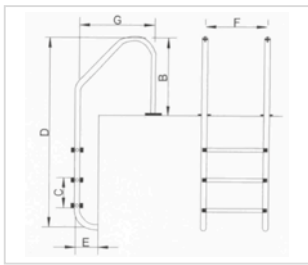

MODEL MODEL	BASAMAK STEP	Amm	Bmm	Cmm	Dmm	Emm	Fmm	Gmm
Standart	2	--	710	250	1400	180	600	710
Standart	3	--	710	250	1610	180	600	710
Standart	4	--	710	250	1890	180	600	710
Standart	5	--	710	250	2130	180	600	710