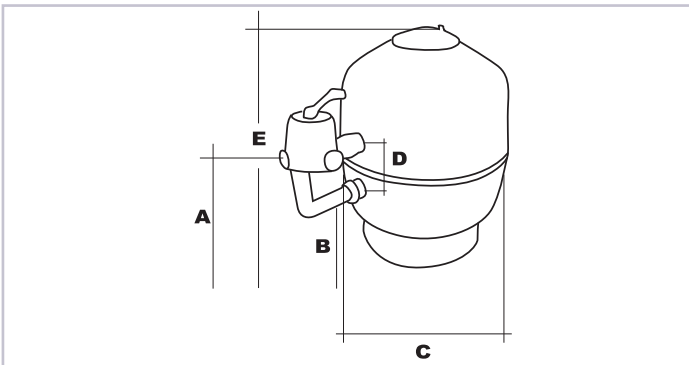

MODEL	A mm	B mm	C mm	D mm	E mm
LS 500 »	335	270	500	135	770
LS 650 »	380	320	650	140	800
LS 720 »	390	320	750	150	850
LS 800 »	400	325	800	160	900
LS 900 »	460	370	950	240	1.050