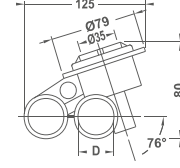

KOD CODE	ÖLÇÜ Cm SIZE Cm
580151010	12,5x12,5
580151023	25x25

10

JAKUZİ VE SPA EKİPMANLARI JACUZZI AND SPA EQUIPMENT

194-200

SPA&JAKUZİ GÖVDE VE JETLERİ

JETS AND TEE TRUNKS FOR SPA AND JACUZZIES

Ø32 mm HAVA VE Ø32 SU ÇIKIŞLI Ø32 mm AIR AND Ø32 WATER OUTLET