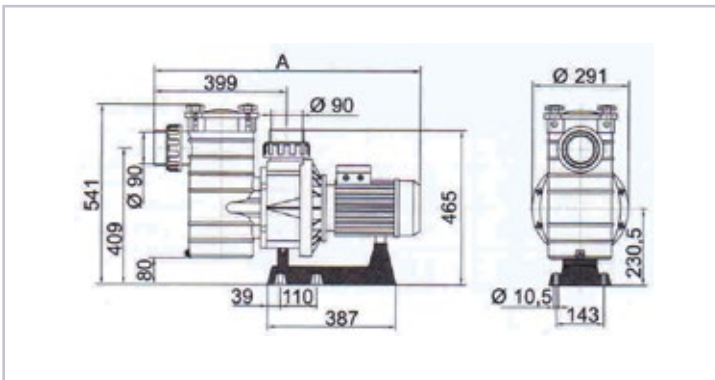

MODEL	BASMA YÜKSEKLİĞİ | HEAD IN METERS							
	6	8	10	12	14	16	18	20
	DEBİ m³/h | FLOW m³/h							
KAP 250.B	52	47	41	35	28	-	-	-
KAP 300.B	60	54	48	42	35	26	-	-
KAP 350.B	73	65	58	50	41	28	-	-
KAP 450.B	79	74	66	57	47	36	20	-
KAP 550.B	86	88	76	67	52	52	28	-