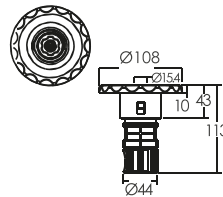

DAMLA MODEL DÖNER JET DROP TYPE ADJUSTABLE JET

KOD CODE	MODEL MODEL	
43015123009	WF 0018	18.50 €