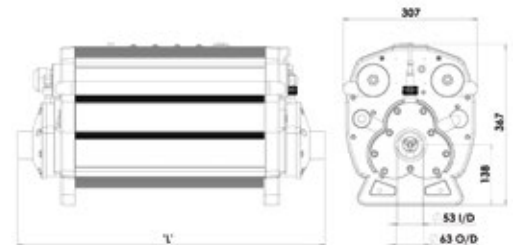

KOD CODE	GÜÇ POWER	FAZ PHASE	DEBİ İHTİYACI FLOW REQUIREMENTS		
			min.	max.	
16015123082	18 kW	Trifaz Threephase	12 m³/h	45 m³/h	3.150 €
16015123081	24 kW	Trifaz Threephase	12 m³/h	45 m³/h	3.220 €
16015123119	30 kW	Trifaz Threephase	12 m³/h	45 m³/h	3.250 €
16015123107	36 kW	Trifaz Threephase	12 m³/h	45 m³/h	3.900 €
16015123120	45 kW	Trifaz Threephase	12 m³/h	45 m³/h	4.100 €
16015123091	54 kW	Trifaz Threephase	12 m³/h	45 m³/h	4.200 €
16015123114	60 kW	Trifaz Threephase	12 m³/h	45 m³/h	4.500 €
16015123118	72 kW	Trifaz Threephase	12 m³/h	45 m³/h	5.350 €
16015123097	96 kW	Trifaz Threephase	12 m³/h	45 m³/h	6.800 €
16015123115	120 kW	Trifaz Threephase	12 m³/h	45 m³/h	8.350 €