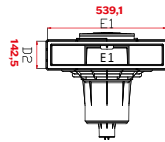

~nce a'ızlı özel ,ekli,
havuzun su seviyesinin
artmasına izin verir.
Its special shape with
slim mouth allows the water
level of the pool to increase

KOD CODE	MODEL MODEL	BAĞLANTI mm CONNECTION mm	ŞEKİL TYPE	
12515113005	3139	50	~nceA'ız Mirror Skimmer	305 €