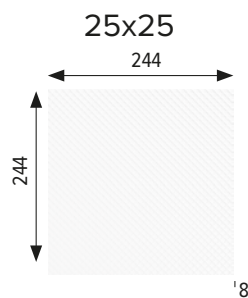

Azul/Azul oscuro Blue/Dark blue

Blanco/Azul oscuro
White/Dark blue

Natural/Azul oscuro
Natural/Dark blue

Ölçüler / Sizes (cm)

HAVUZ TUTAMAK VE KAYMAZLARI

PORCELAIN POOL HANDLES AND ANTISLIP TILES

TUTAMAK KOBALT