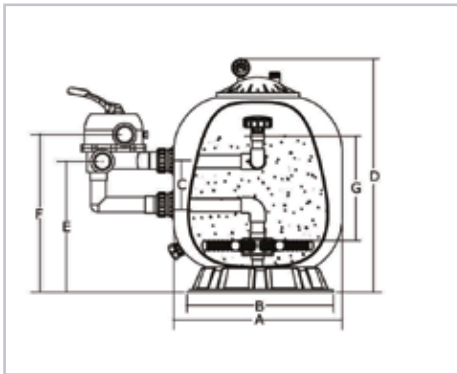

MODEL	A mm	B mm	C mm	D mm	E mm	F mm	G mm	Hacim Volume
525 »	780	525	220	650	370	400	320	0.22 m³
625 »	880	625	220	800	420	450	350	0.30 m³
750 »	960	750	220	900	550	600	400	0.45 m³
900 »	1100	900	220	1100	640	700	500	0.64 m³