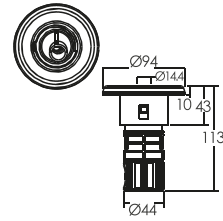

DÖNER TİP JET ROTARY TYPE JET

KOD CODE	MODEL MODEL	
43015123008	WF 0048	11 €