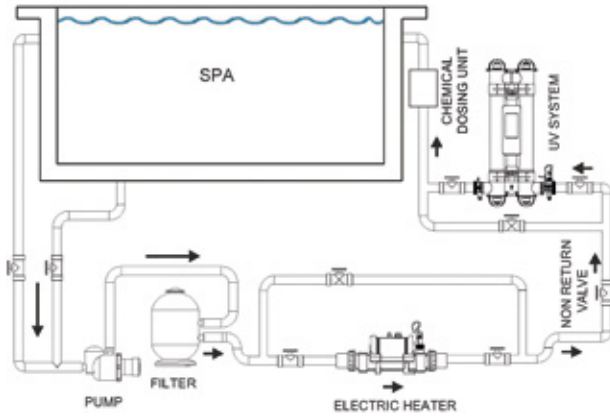

- » Nano SPA ısıtıcı spalar için ideal bir çözümdür
- » 1 kW ila 8 kW arası boyutlarda mevcuttur
- » Kurulumu kolaydır
- » Kontaktör ve termostatı üzerindedir ve kablodur
- » Sağlam, dayanıklı yapıya sahiptir
- » Ultra güvenilir akış şalteri sayesinde güvenle çalışır
- » Sıcaklık termostatı ve aşırı ısınma sensörü mevcuttur
- » Kompakt ve dayanıklı tasarıma sahiptir
- » 1,2°C hassasiyet ile analog kontrol sağlar
- » Zemin veya dikey olarak duvara monte edilebilir

finder

SESSİZ
SILENT

TUZLU SUDA KULLANILIR
SUITABLE FOR USE IN SALT WATER

TİTANYUM ISITMA ELEMENTİ
TITANIUM HEATING ELEMENT

MAX.
2 BAR

- » Nano SPA heater is an ideal solution for spas
- » Available in sizes from 1 kW up to 8 kW
- » Easy installation
- » Fully equipped (Including in the contactor and thermostat on it) and pre-wired
- » Robust, durable construction
- » Ultra-reliable flow switch allows safe operation
- » Supplied with temperature thermostat and overheating sens
- » Compact, durable design
- » Can be wall mounted on floor or vertically
- » No loss of efficiency throughout its working life