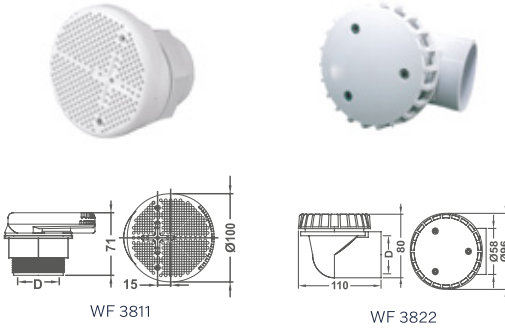

JAKUZİ EMİŞ SÜZGEÇLERİ JACUZZIE DRAINS

EMİŞ SÜZGEÇİ 50 mm DRAIN 50 mm

- » Jakuzideki suyun tahliye edilmesini sağlarlar
- » Provides discharge of water in the jacuzzi

KOD CODE	MODEL MODEL	ÜRÜN TANIMI DESCRIPTION	FİYAT PRICE
43017123001	WF 3811	Delikli <i>Perforated</i>	22.00 €
43017123002	WF 3822 B	Yapıştırırmalı <i>Cemented</i>	22.00 €