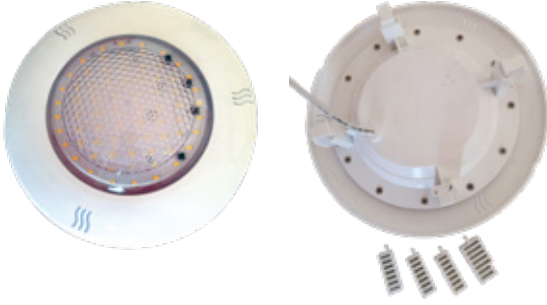

JOKER LED LAMBA
JOKER LED LIGHT

- » AC ve DC voltajla çalışmaktadır
- » Üzerinde bulunan aparatlar sayesinde iç çapı Ø19-Ø21-Ø23 cm olan tüm lamba kovanları ile uyumludur
- » Sadece kablo ekini yapıp lambayı yerine takmanız yeterlidir

- » Works with AC and DC voltage
- It is compatible with all light niches with inner diameter Ø19-Ø21-Ø23 cm thanks to the apparatus on it
- Easy only to connect the cable and replace than install the light

KOD CODE	MODEL MODEL	RENK COLOR	GÜÇ POWER	FİYAT PRICE
12519122144	Joker	Buz Beyaz Cold White	30W/12V SMD LED	62 €
12519122145	Joker	Gün Işığı Day Light	30W/12V SMD LED	62 €
12519122146	Joker	Mavi Blue	30W/12V SMD LED	62 €
12519122147	Joker	RGB	30W/12V SMD LED	81 €