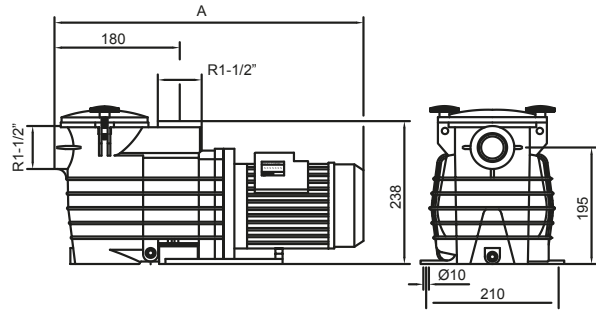

*8 mss basma yüksekliğinde 8 mss water column pressure

MODEL	BASMA YÜKSEKLİĞİ HEAD IN METERS						
	5	6	8	10	11	12	14
DEBİ m³/h FLOW m³/h							
OK 33.B	9,6	8,9	7	4,8	3	-	-
OK 51.B	11	10,1	8,5	6,6	5,2	4	-
OK 71.B	13,9	13,2	11,9	10	9	7,5	3,5
OK 100.B	20	19,2	17,2	14,5	12,9	10,5	5,5

KOD CODE	MODEL MODEL	GÜÇ HP POWER HP	BAĞLANTI GİRİŞ ÇIKIŞ INLET OUTLET	DEBİ m³/h FLOW	GÜÇ KW POWER	SES ŞİDDETİ DP SOUND DP	AĞIRLIK Kg WEIGHT Kg	FİYAT PRICE
11515113083	OK 33 M	0,33	50 mm	*7,00	0,27	53,3	8	335 €
11515113084	OK 51 T	0,50	50 mm	*8,50	0,58	54,2	8,5	355 €
11515113085	OK 50 M	0,50	50 mm	*8,50	0,58	54,2	8,5	355 €
11515113086	OK 71 M	0,75	50 mm	*11,90	0,75	57,2	9	440 €
11515113087	OK 71 T1	0,75	50 mm	*11,90	0,75	57,2	9	440 €
11515113088	OK 100 M	1,00	50 mm	*17,20	1,00	59,2	11,5	485 €
11515113089	OK 100 T1	1,00	50 mm	*17,20	1,00	59,2	11,5	485 €