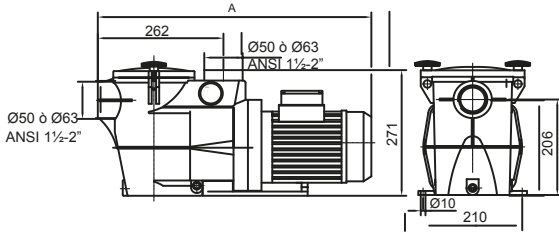

- » Optimize edilmiş süper sessiz hidrolik sistem
- » Kelebek somun ile kolay kapanan şeffaf ön filtre
- » Korozyona dayanıklı fan, kolay açılabilen çift drenaj
- » Bağlantılar: Ø 50 veya Ø 63 mm yapıştırma rakorları içerir
- » Motor sürüş özellikleri Class F, IP55, 50 Hz
- » 177 m³'e kadar olan havuzlarda kullanılır
- » Tuzlu suda kullanılabilir

- » Optimized super silent hydraulic system
- » Easy accessible and visible pre-filter
- » Corrosion resistant impeller, easy opening double drainage
- » Connections: includes slip unions for Ø 50 or Ø 63 mm
- » Motor-drive specifications Class F, IP55, 50 Hz
- » Used for residential pools up to 177 m³
- » Can be used in salt water

*10 mss basma yüksekliğinde 10 mss water column pressure

MODEL	BASMA YÜKSEKLİĞİ HEAD IN METERS								
	5	6	8	10	11	12	14	16	18
DEBİ m³/h FLOW m³/h									
KS 33.B	11	8,9	7	4,8	3	-	-	-	-
KS 50.B	14,5	12	10	7,56	5,2	51	-	-	-
KS 75.B	16	14,5	13,5	11,5	10,2	8,9	5,21	-	-
KS 100.B	21,5	19,5	17,5	15,4	14,2	13	10	5,8	1
KS 150.B	27,5	25,5	23	21,9	20,8	19,7	16,4	11,8	6,2
KS 200.B	32	29,4	27,8	25,7	24,6	23,52	0,51	71	2
KS 300.B	36,5	34,5	32	29,5	28,2	26,9	23,9	20	20

KOD CODE	MODEL MODEL	GÜÇ HP POWER HP	BAĞLANTI GİRİŞ ÇIKIŞ INLET OUTLET	DEBİ m³/h FLOW	GÜÇ KW POWER	SES ŞİDDETİ DP SOUND DP	AĞIRLIK Kg WEIGHT Kg	FİYAT PRICE
11515113090	KSE.33 M	0,33	63 mm	*4,08	0,45	54,6	11,2	438 €
11515113091	KSE.50 M	0,50	63 mm	*7,50	0,58	59,6	12,5	480 €
11515113092	KSE.50 T1	0,50	63 mm	*7,50	0,58	59,6	12	480 €
11515113093	KSE.75 M	0,75	63 mm	*11,50	0,75	60,8	13,5	505 €
11515113094	KSE.75 T1	0,75	63 mm	*11,50	0,75	60,8	13	505 €
11515113095	KSE.100 M	1,00	63 mm	*15,40	1,00	65,6	14	535 €
11515113096	KSE.100 T1	1,00	63 mm	*15,40	1,00	65,6	13,5	535 €
11515113097	KSE.150 M	1,50	63 mm	*21,90	1,50	65,6	16,5	595 €
11515113098	KSE.150 T1	1,50	63 mm	*21,90	1,50	65,6	16	595 €
11515113099	KSE.200 M	2,00	63 mm	*25,70	2,00	66,0	17,5	635 €
11515113100	KSE.200 T1	2,00	63 mm	*25,70	2,00	66,0	17	615 €
11515113149	KSE.300 M	3,00	63 mm	*29,50	3,00	66,7	22,5	790 €
11515113101	KSE.300 T1	3,00	63 mm	*29,50	3,00	66,7	22	695 €