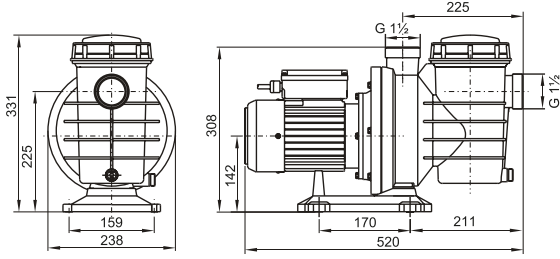

*8 mss basma yüksekliğinde 8 mss water column pressure

MODEL	BASMA YÜKSEKLİĞİ HEAD IN METERS					
	4	6	8	10	12	16
DEBİ m³/h FLOW m³/h						
SEN1 0,50	20	17	15	11,7	7	-
SEN1 0,75	22	20	17,8	15,3	12,8	-
SEN1 1,00	24	22,5	20,8	20,04	16,5	7,2
SEN1 1,50	29,5	28	25,5	24	21	13,8

video

KOD CODE	MODEL MODEL	GÜÇ HP POWER HP	BAĞLANTI GİRİŞ ÇIKIŞ INLET OUTLET	DEBİ m³/h FLOW	GÜÇ KW POWER	AĞIRLIK Kg WEIGHT Kg	PAKET PACKAGE	FİYAT PRICE
11515123068	SEN1.050 M	0,50	50 mm	*15	0,38	10,6	25x55x38	253 €
11515123069	SEN1.075 M	0,75	50 mm	*17,8	0,56	11,5	25x55x38	280 €
11515123070	SEN1.100 M	1,00	50 mm	*20,8	0,75	12	25x55x38	284 €
11515123071	SEN1.100 T	1,00	50 mm	*20,8	0,75	11,6	25x55x38	286 €
11515123072	SEN1.150 M	1,50	50 mm	*25,5	1,1	12,7	25x55x38	292 €