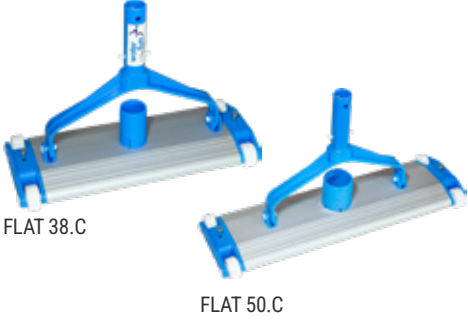

VAKUM SÜPÜRGELER VACUUM CLEANERS

FLAT 38.C

FLAT 50.C

- » Havuz dibine çöken pisliklerin temizlenmesini sağlar
- » Betonarme havuzlar için uygundur
- » Alüminyum süpürge gövdelidir
- » Havuz hortumu, bağlantı koniği ve sapı ile beraber kullanılır
- » Kullanıcıyı yormayacak ve havuz dibine batacabilen optimum ağırlığa sahiptir
- » Provides cleaning of the dirt that settles on the bottom of the pool
- » Suitable for reinforced concrete pools
- » It has an aluminum broom body
- » Used with pool hose, union fittings and handle
- » It has the optimum weight that does not tire the user and can sink to the bottom of the pool

KOD CODE	MODEL MODEL	GENİŞLİK WIDTH	BAĞLANTI Ø CONNECTION Ø	FİYAT PRICE
14015123001	Flat 38.C	36	1 ½"	29 €
14015123002	Flat 50.C	46	1 ½"	32 €
14015123003	Flat 50.C	46	2"	39 €

FLAT SÜPÜRGE YEDEK PARÇALARI SPARE PARTS FOR FLAT BOTTOM CLEANER

PLASTİK ÇATAL PLASTIC FORK

19815122001	1 ½"	10 €
19815122002	2"	11 €

SÜPÜRGE TEKERLEK GÖVDESİ SIDE BODY FOR WHELL

19815123001	8 €

SÜPÜRGE TEKER PİMİ BROOM WHEEL PIM

19815123006	2 €

BAĞLANTI KONIĞİ CONNECTION UNION FOR CLEANER

19815123002	6 €
19815123003	7 €

SÜPÜRGE ÇATAL BAĞLANTISI FORK CONNECTION

19815123004	3 €

CONTA SEAL

19815123009	9 €

FIRÇA BRUSH

19815123007	10 €
19815123008	13 €

TEKERLEK WHEEL

19815123005	3 €

SÜPÜRGE ÇATAL PİMİ BROOM FORK PIM

19815123010	2 €