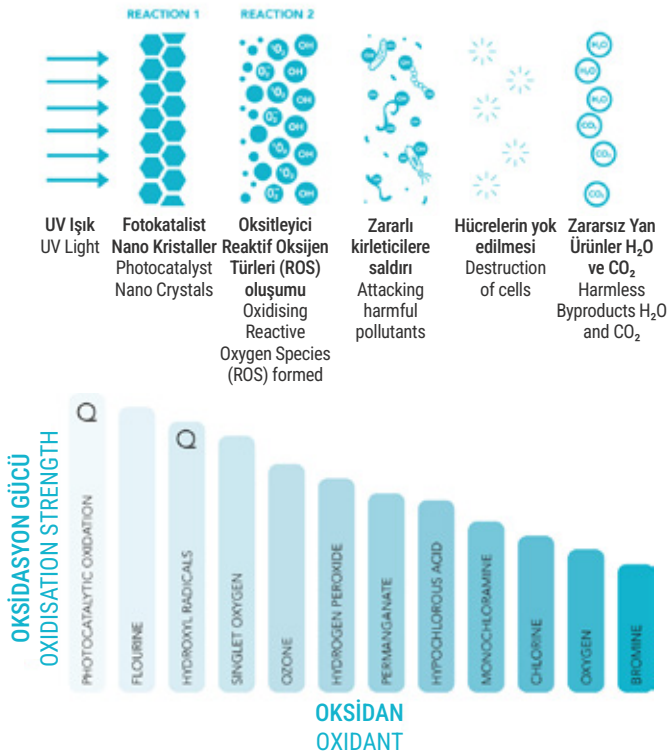

KUANTUM QUANTUM

Reaksiyon 2: Reaktif Oksijen Türleri (ROS)

- » Reaktif oksijen türleri, eşleşmemiş elektronlara sahip, sudan türeyen ve PCO reaksiyonu ile üretilen, son derece reaktif moleküllerdir.
- » Bu son derece hareketli moleküller, odacığı doldurur, oldukça uçucudur ve yollarına çıkan her şeyi yok edebilir.

- » Reaktif Oksijen Türleri, kirletici ile reaksiyona girdiğinde kendini tekrar suya ve CO₂'ye dönüştürür.

Reaction 2: Reactive Oxygen Species (Ros)

- » Reactive oxygen species are molecules derived from water with unpaired electrons, highly reactive, produced by the PCO reaction.
- » These exceptionally mobile molecules that fill the chamber are highly volatile and able to destroy everything in their path.

- » Once the Reactive Oxygen Species reacts with the pollutant, it converts itself back into water and CO₂.