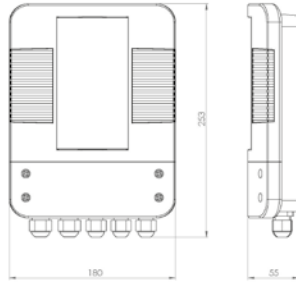

DOKUNMATİK EKRAM
WITH TOUCH SCREEN HATA GÖSTERGESİ
DIAGNOSTIC DISPLAY

- » BMS (Bina Yönetim Sistemi) entegrasyonuna hazır
- » Çok dilli arayüz
- » Programlanabilir 24 saatlik zaman saati (4 zaman dilimi)
- » Akış ve sıcaklık sensörü portları
- » 0,5°C'ye kadar hassas kontrol
- » Dijital termostatlı
- » Isı eşanjörü ortamınızı kontrol eder
- » Kullanıcı dostu bir interfaz sağlar
- » 1 metre uzunluğunda akış anahtarı ve 1 metre uzunluğunda sıcaklık sensörü içerir
- » Dokunmatik ekran denetleyicisi ve dijital ekran
- » Isıtma kaynağını kontrol etmek için voltsuz çıkış (kazan)
- » Sirkülasyon pompasını kontrol etmek için 220-240 Volt çıkış

- » BMS (Building Management System) integration ready
- » Multi-lingual interface
- » Programmable 24-hour time clock. (4 time zones)
- » Flow and temperature sensor ports
- » Accurate control to 0.5°C
- » With digital thermostat
- » Control your heat exchanger environment
- » Offer a user friendly interface
- » Includes 1 meter long flow switch & 1 meter long temperature sensor
- » Touch screen controller & digital display
- » Volt free output to control source of heating (boiler)
- » 220-240 Volt output to control circulation pump