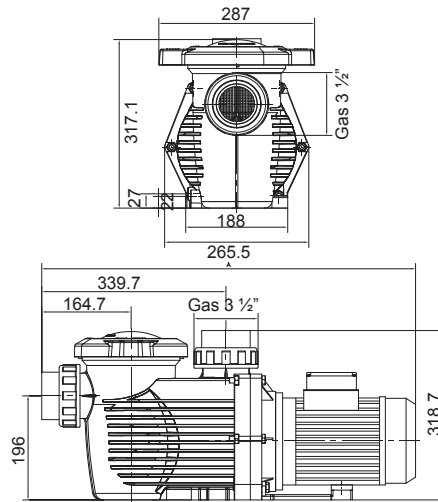

*10 mss basma yüksekliğinde 10 mss water column pressure

MODEL	BASMA YÜKSEKLİĞİ HEAD IN METERS										
	6	8	10	12	14	16	18	20	22	24	26
	DEBİ m³/h FLOW m³/h										
KPR 250.B	36	33	30	26	24	19	16	10	3	-	-
KPR 300.B	40	38	36	34	32	28	25	62	16	6	-
KPR 350.B	49	47	45	43	41	38	35	2	27	21	10

KOD CODE	MODEL MODEL	GÜÇ HP POWER HP	BAĞLANTI GİRİŞ ÇIKIŞ INLET OUTLET	DEBİ m³/h FLOW	GÜÇ KW POWER	SES ŞİDDETİ DP SOUND DP	AĞIRLIK Kg WEIGHT Kg	FİYAT PRICE
11515113143	KPR.250 M	2,50	75 mm	*30	2,4	-	24	865 €
11515113139	KPR.300 M	3,00	75 mm	*36	2,8	-	26	879 €
11515113142	KPR.250 T1	2,50	75 mm	*30	2,4	-	28,5	784 €
11515113138	KPR.300 T1	3,00	75 mm	*36	2,8	-	28,5	827 €
11515113140	KPR.350 T1	3,50	75 mm	*45	3,8	-	31,5	898 €