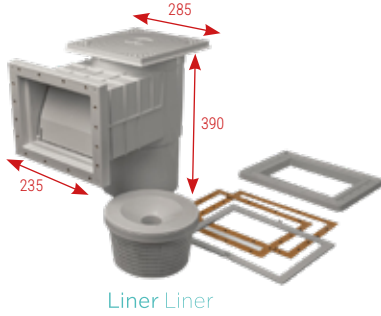

SKIMMER
SKIMMERS

Liner Liner