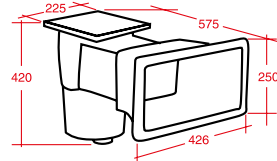

SKA.C Model