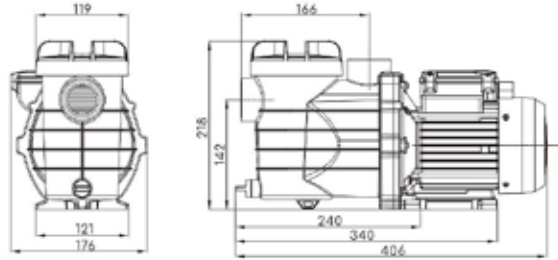

NETA HAVUZ ÜRÜNÜ
NETA POOL PRODUCT

kullanım kılavuzu
manual

Model	Q Max.	H Max.
STORM 0,75	11 m ³ /h	11 meters
STORM 1,00	13 m ³ /h	12 meters

KOD CODE	MODEL MODEL	GÜÇ HP POWER HP	BAĞLANTI GİRİŞ ÇIKIŞ INLET OUTLET	DEBİ m ³ /h FLOW max	AĞIRLIK Kg WEIGHT Kg	PAKET UxGxY PACKAGE LxWxH	FİYAT PRICE
11515124001	Storm 0,75	0,75	50 mm Dişli Threaded	*11	5,4	40,4x17,7x21,8 cm	185 €
11515124002	Storm 1.00	1,00	50 mm Dişli Threaded	*13	5,9	40,4x17,7x21,8 cm	190 €