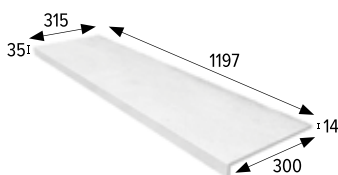

Straight stair-tread 120