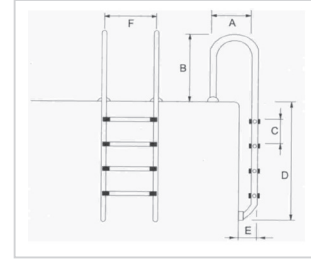

MURO SERİ MURO SERIAL

KOD CODE	BASAMAK SAYISI STEP NUMBER	MODEL MODEL	AISI AISI	FİYAT PRICE
13015123005	2	RI 2	304	160 €
13015123006	3	RI 3	304	170 €
13015123007	4	RI 4	304	189 €
13015123008	5	RI 5	304	225 €
13015123037	2	IR 2	316	240 €
13015123025	3	ID 3	316	267 €
13015123026	4	ID 4	316	306 €
13015123036	5	ID 5	316	345 €

MODEL	Basamak Step	A mm	B mm	C mm	D mm	E mm	F mm	G mm
Muro	2	400	720	250	1.360	180	600	-
Muro	3	420	720	250	1.610	180	600	-
Muro	4	420	720	250	1.860	180	600	-
Muro	5	420	720	250	2.120	180	600	-

MIXTA SERİ MIXTA SERIAL

KOD CODE	BASAMAK SAYISI STEP NUMBER	MODEL MODEL	AISI AISI	FİYAT PRICE
13015123009	2	XI 2	304	165 €
13015123010	3	XI 3	304	179 €
13015123011	4	XI 4	304	199 €
13015123012	5	XI 5	304	249 €
13015123029	2	XI 2	316	267 €
13015123030	3	IX 3	316	306 €
13015123031	4	IX 4	316	355 €
13015123032	5	IX 5	316	385 €