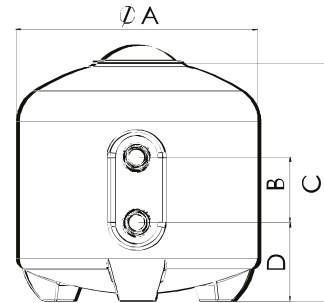

KOD CODE	ÇAP DIAMETER	BAĞLANTI GİRİŞ ÇIKIŞ INLET OUTLET	DEBİ m³/h FLOW	KUM kg SAND kg	ÇALIřMA BASINCI WORK PRESSURE	MAX. ÇALIřMA BASINCI MAX. WORK PRESSURE	TEST BASINCI TEST PRESSURE	FİYAT PRICE
12015122048	500 mm	50	10	75	1,5 bar	2,5 bar	3,5 bar	242 €
12015122053	600 mm	50	15	150	1,5 bar	2,5 bar	3,5 bar	278 €
12015122066	790 mm	63	22	275	1,5 bar	2,5 bar	3,5 bar	395 €
12015122067	950 mm	63	30	450	1,5 bar	2,5 bar	3,5 bar	495 €