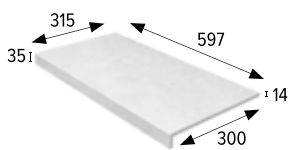

Straight stair-tread 60