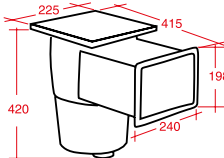

SKSL.C Model