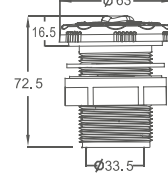

SPA&JAKUZİ GÖVDE VE JETLERİ JETS&TEE TRUNKS FOR SPA AND JACUZZIES

PNOMATİK BUTON PNEUMATIC BUTTON

- » Jakuzi pompası veya blowerı açıp kapatmak için kullanılan butondur
- » It is the button used for turning the jacuzzi pump or blower on and off

KOD CODE	MODEL MODEL	FİYAT PRICE
43016123003	WF 1844 B-ABS	3.00 €
43016123004	WF-1844K-SS 304	--

WF 1834

HAVA AYAR BUTONU AIR ADJUSTMENT BUTTON

- » Jakuzi jetlerine hava verilmesini sağlayan butonlardır
- » Hava seviyesi bu buton ile istenilen ölçüde ayarlanabilir
- » It is the button that provides air to the jacuzzi jets
- » Air level can be adjusted to the desired size with this button

KOD CODE	MODEL MODEL	FİYAT PRICE
43016123005	WF 1834 B	5.00 €
43016123001	WF 1835	6.00 €

DOKUZ DELİKLİ BLOWER NOZULU NINE HOLE NOZZLE

- » Blowerdan gelen havanın çıkışını sağlayan nozullardır
- » The nozzles that provide air outlet coming from the blower

KOD CODE	MODEL MODEL	FİYAT PRICE
43016123002	WF 2211 B	4.00 €

BLOWER NOZULU AIR BLOWER NOZZLE

- » Blowerdan gelen havanın çıkışını sağlayan nozullardır
- » The nozzles that provide air outlet coming from the blower

KOD CODE	MODEL MODEL	FİYAT PRICE
43016123007	WF 2209	2.00 €