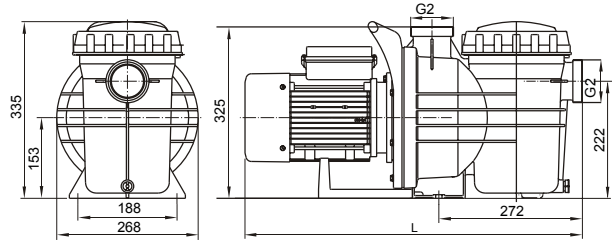

- » Aşırı ısınmaya karşı koruma rölesi
- » 2" bağlantı rakorları
- » Düşmeyen gözetleme camı
- » Ergonomik ön filtre kapak anahtarı
- » Ergonomik tutma kolu sayesinde kolay taşınabilme
- » AISI 316 paslanmaz çelik mil
- » Çift boşaltma tapası
- » Tuzlu suda kullanılabilir
- » Over heat protection relay
- » 2" connection fittings
- » Non-falling sight glass
- » Ergonomic prefilter lid key
- » Easy to carry thanks to ergonomic handle
- » AISI 316 stainless steel shaft
- » Double drain plug
- » Can be used in salt water

*10 mss basma yüksekliğinde 8 mss water column pressure