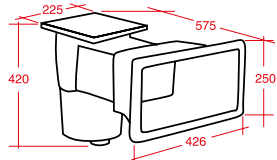

SKAL.C Model

BETON HAVUZLAR İÇİN
FOR CONCRETE POOLS

- » ABS plastik enjeksiyon ürün
- » UV dayanıklıdır, güneşten etkilenmez

- » Produced from ABS plastic injection
- » UV resistant, unaffected by the sun

KOD CODE	MODEL MODEL	BAĞLANTI MM CONNECTION MM	ŞEKİL TYPE	FİYAT PRICE
12515113001	SKS.C	50	Standart	72 €
12515113002	SKA.C	50	Geniş Wide	105 €

LİNER HAVUZLAR İÇİN
FOR LINER POOLS

- » ABS plastik enjeksiyon ürün
- » UV dayanıklıdır, güneşten etkilenmez
- » Flanş ve contalar ürün içerisinde

- » Produced from ABS plastic injection
- » UV resistant, unaffected by the sun
- » Flange & gasket for liner pools included in the box

KOD CODE	MODEL MODEL	BAĞLANTI MM CONNECTION MM	ŞEKİL TYPE	FİYAT PRICE
12515113003	SKSL.C	50	Standart	105 €
12515113004	SKAL.C	50	Geniş Wide	175 €