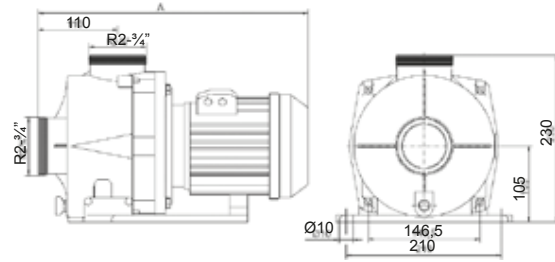

- » Hidro masaj, SPA ve su oyunları havuzları için sirkülasyonda kullanılır
- » Noryl fan ve AISI 316 paslanmaz mekanik salmastra
- » Kapalı tip motor koruma sınıfı IP55, class F, 50 Hz
- » Ø50 mm iç veya Ø63 mm dış yapıştırma bağlantı
- » Sessiz çalışma
- » Tuzlu suda kullanılabilir

- » Used in hydro massage, spas and general re-circulation
- » Impeller in noryl and mechanical seal in AISI 316
- » Enclosed motor, protection class IP55, class F, 50 Hz
- » Slip included: Ø50 or Ø63 mm
- » Silent operation
- » Can be used in salt water