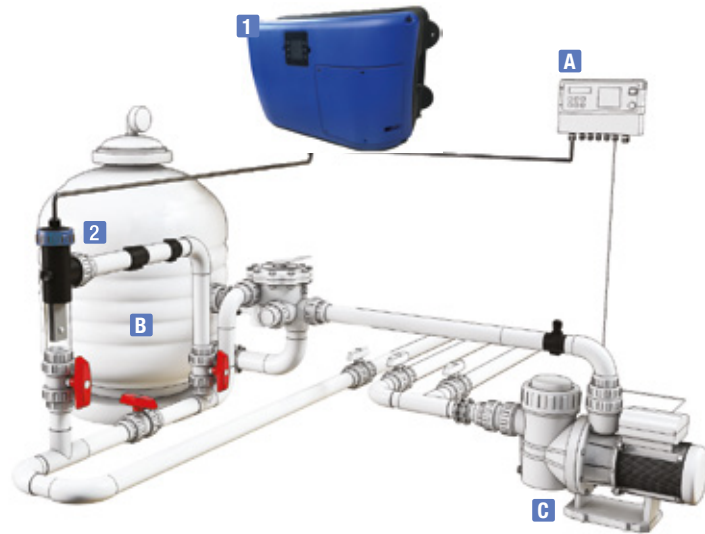

ÖZEL AMAÇLI HAVUZ
RESIDENTAL POOL

TİCARİ HAVUZ
COMMERCIAL POOL

DÜNYA MARKASI
GLOBAL BRAND

MAX.
2 BAR

- 1 Elektronik kutu *Electronic box*
- 2 Elektroliz hücresi *Electrolysis cell*
- A Filtrasyon pompası zamanlayıcısı *Filtration pump timer*
- B Silix / cam / diatom filtre *Silix / glass / diatom filter*
- C Devir daim pompası *Recirculation pump*