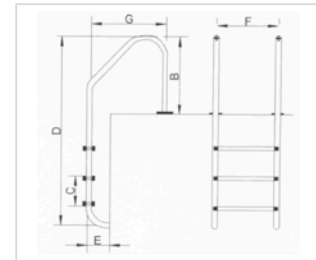

MODEL	Basamak Step	A mm	B mm	C mm	D mm	E mm	F mm	G mm
Standart	2	-	710	250	1.400	180	600	710
Standart	3	-	710	250	1.610	180	600	710
Standart	4	-	710	250	1.890	180	600	710
Standart	5	-	710	250	2.130	180	600	710