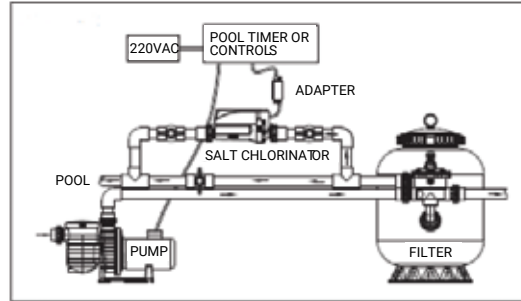

ÖZEL AMAÇLI HAVUZ
RESIDENTAL POOL

UYGUN FİYAT
COMPETITIVE PRICE

NETA HAVUZ ÜRÜNÜ
NETA POOL PRODUCT

TİP F FİŞ BAĞLANTISI
TYPE F PLUG

WIFI KONTROL
WIFI CONTROL

IP 54

kullanım kılavuzu

wifi kurulum