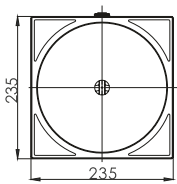

SU SEVİYE REGÜLATÖRÜ WATER LEVEL REGULATOR

KOD CODE	BAĞLANTI CONNECTION	DEBİ L/DK FLOW RATE LT/MIN	FİYAT PRICE
2099002418	Inlet: $\varnothing 20$ mm veya or 3/4" BSP, Outlet: $\varnothing 50$ mm	30-50	52 €