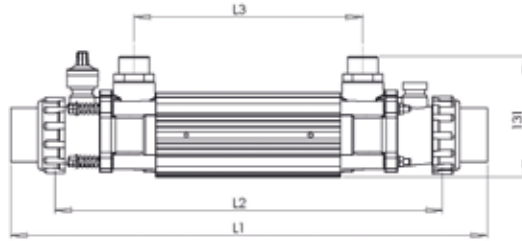

Elecro G2 Isı Eşanjörü Ebatları $\Delta T 30^{\circ}C$ Rehberi Elecro G2 Heat Exchanger Sizing Guide for $\Delta T 30^{\circ}C$

İSTENİLEN SICAKLIK DESIRED TEMPERATURE [°C]	Isıtma Süresi Heating Time [HRS]	Havuz Hacmi Pool Volume [m³]																			
		5	10	15	20	25	30	35	40	45	50	55	60	65	70	75	80	85	90	95	100
28	48	30kW					49kW					85kW					122kW				
30		30kW					49kW					85kW					122kW				
32		30kW					49kW					85kW					122kW				
34		30kW					49kW					85kW					122kW				
36		30kW					49kW					85kW					122kW				
38		30kW					49kW					85kW					122kW				
40		30kW	49kW	85kW	122kW	-	-	-	-	-	-	-	-	-	-	-	-	-	-	-	-

KOD CODE	GÜÇ POWER	BAĞLANTI CONNECTION	FİYAT PRICE
16016123007	30 kW	50 mm	530 €
16016123008	49 kW	50 mm	655 €
16016123010	85 kW	50 mm	805 €
16016123011	122 kW	50 mm	1.120 €