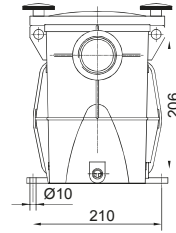

KOD CODE	MODEL MODEL	GÜÇ HP POWER HP	BAĞLANTI GİRİŞ ÇIKIŞ INLET OUTLET	DEBİ m ³ /h FLOW	GÜÇ KW POWER	SES ŞİDDETİ DP SOUND DP	AĞIRLIK Kg WEIGHT Kg	FİYAT PRICE
11515113090	KSE.33 M	0,33	63 mm	*4,08	0,45	54,6	11,2	438 €
11515113091	KSE.50 M	0,50	63 mm	*7,50	0,58	59,6	12,5	480 €
11515113092	KSE.50 T1	0,50	63 mm	*7,50	0,58	59,6	12	480 €
11515113093	KSE.75 M	0,75	63 mm	*11,50	0,75	60,8	13,5	505 €
11515113094	KSE.75 T1	0,75	63 mm	*11,50	0,75	60,8	13	505 €
11515113095	KSE.100 M	1,00	63 mm	*15,40	1,00	65,6	14	535 €
11515113096	KSE.100 T1	1,00	63 mm	*15,40	1,00	65,6	13,5	535 €
11515113097	KSE.150 M	1,50	63 mm	*21,90	1,50	65,6	16,5	595 €
11515113098	KSE.150 T1	1,50	63 mm	*21,90	1,50	65,6	16	595 €
11515113099	KSE.200 M	2,00	63 mm	*25,70	2,00	66,0	17,5	635 €
11515113100	KSE.200 T1	2,00	63 mm	*25,70	2,00	66,0	17	615 €
11515113149	KSE.300 M	3,00	63 mm	*29,50	3,00	66,7	22,5	790 €
11515113101	KSE.300 T1	3,00	63 mm	*29,50	3,00	66,7	22	695 €

*10 mss basma yüksekliğinde
10 mss water column pressure

KOD CODE	MODEL MODEL	GÜÇ HP POWER HP	BAĞLANTI GİRİŞ ÇIKIŞ INLET OUTLET	DEBİ m³/h FLOW	GÜÇ KW POWER	AĞIRLIK Kg WEIGHT Kg	FİYAT PRICE
11515113141	KSV 300.ASIN	3,00	63 mm	*29,5	1,4	1,4	1.610 €