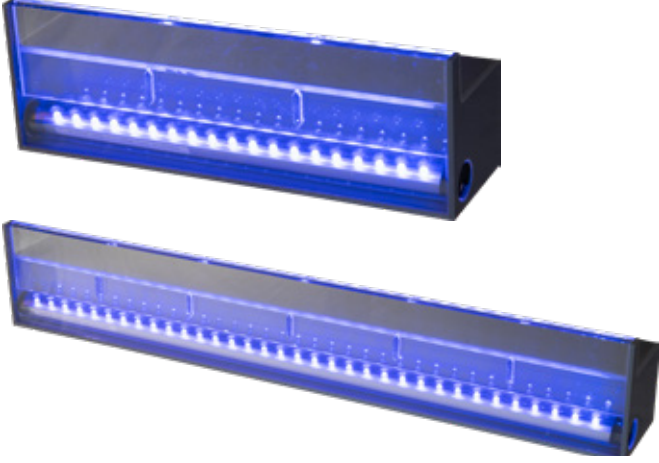

SU PERDESİ WATERFALL

» Yüzme havuzu veya göletler için özel olarak tasarlanmış olan bu su perdesi, sakinleştirici bir atmosfer oluşturarak gölet veya havuzların estetiğini ve çekiciliğini artırırken, su perdesi uygulaması konusunda uzmanlaşmış profesyoneller için ideal bir seçenektir.

» With the inclusion of a Waterfall for your swimming pool or water feature you can create a calming, tranquil and colour water feature to enhance the look and feel of your backyard oasis.