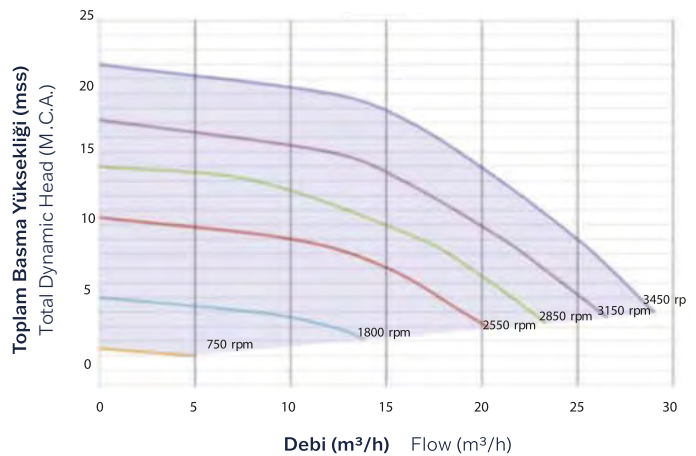

*10 mss basma yüksekliğinde
10 mss water column pressure

KOD CODE	MODEL MODEL	GÜÇ HP POWER HP	BAĞLANTI GİRİŞ ÇIKIŞ INLET OUTLET	DEBİ m³/h FLOW	GÜÇ KW POWER	AĞIRLIK Kg WEIGHT Kg	FİYAT PRICE
11515113141	KSV 300.ASIN	3,00	63 mm	*29,5	1,4	1,4	1.610 €