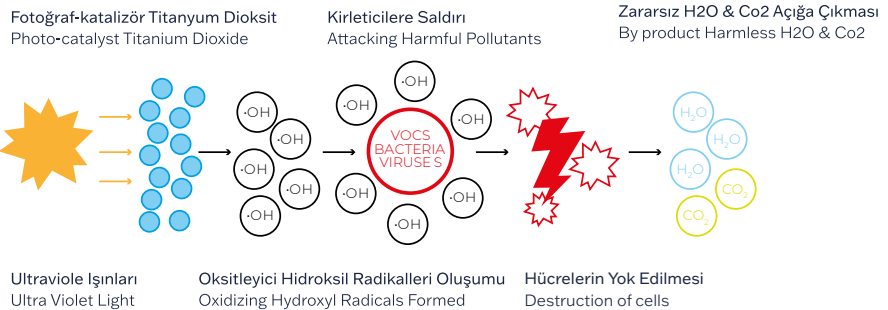

FOTOKATALİTİK OKSİDASYON
PHOTOCATALYTIC OXIDATION