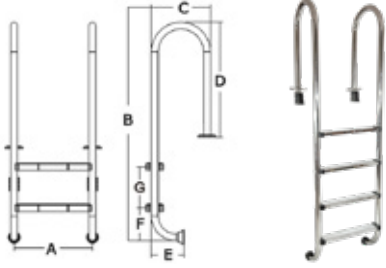

EKO SERİ MERDİVENLER
ECO SERIES LADDER

AISI 304 PASLANMAZ ÇELİK GÖVDE
STAINLESS STEEL BODY

MURO

MODEL	A mm	B mm	C mm	D mm	E mm	F mm	G mm
MU-215	502	1.330	365	640	180	200	250
MU-315	502	1.580	365	640	180	200	250
MU-415	502	1.830	365	640	180	200	250
MU-515	502	2.080	365	640	180	200	250