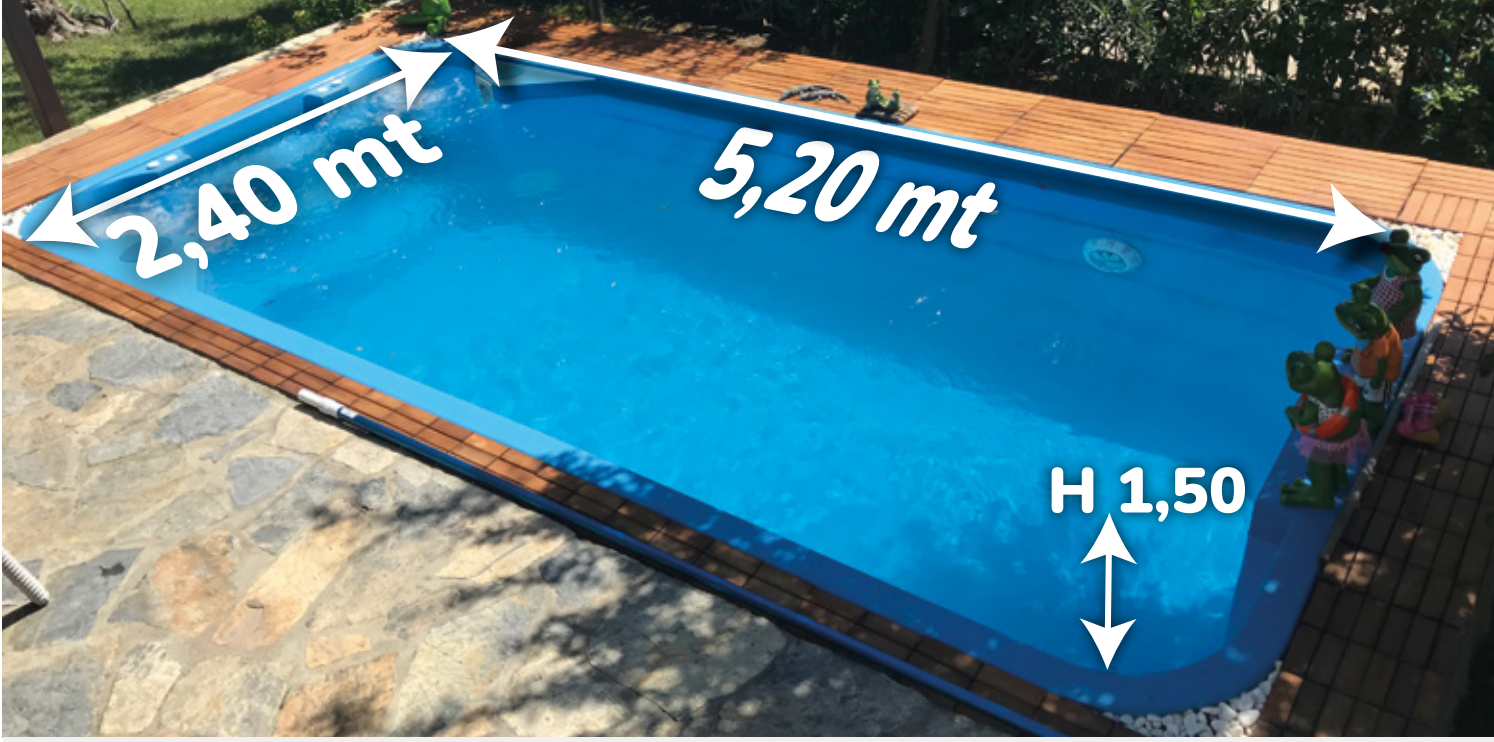

KOD CODE	UZUNLUK LENGHT	FİYAT PRICE
13021122001	12,5 mt	1.568 €

HAZIR HAVUZLAR FIBERGLASS POOLS

Tanıtım filmi

NORA MODEL

PAKET 1

**Fiberglass havuz gövdesi,
Kartuşlu skimfilter mekanik sistem içeriği:**

- + 1 adet x kartuşlu skimfilter
- + 2 adet x ABS besleme nozulu
- + 1 adet x ABS dip emiş
- + Boru ve bağlantı takımı
- + 1 adet x 0,75 Hp Waterfun Senkron 1 havuz pompası
- + 2 adet x flat ledli ampül lamba armatürü 30w-12v
- + Elektrik kontrol panosu