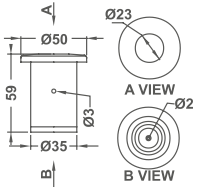

DROP TYPE ADJUSTABLE JET

KOD CODE	MODEL MODEL	FİYAT PRICE
43015123009	WF 0018	18.50 €

SPA&JAKUZİ GÖVDE VE JETLERİ JETS&TEE TRUNKS FOR SPA AND JACUZZIES

PNOMATİK BUTON PNEUMATIC BUTTON

- » Jakuzi pompası veya blowerı açıp kapatmak için kullanılan butondur
- » It is the button used for turning the jacuzzi pump or blower on and off