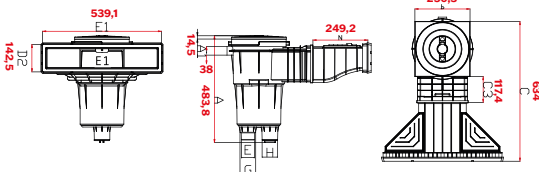

KOD CODE	MODEL MODEL	BAĞLANTI mm CONNECTION mm	ŞEKİL TYPE	FİYAT PRICE
12515113005	3139	50	İnce Ağız Mirror Skimmer	305 €