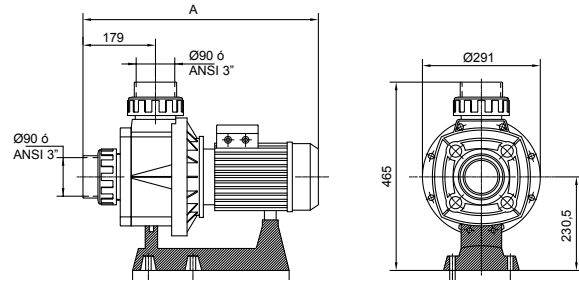

*10 mss basma yüksekliğinde 10 mss water column pressure

MODEL	BASMA YÜKSEKLİĞİ HEAD IN METERS							
	6	8	10	12	14	16	18	20
	DEBİ m³/h FLOW m³/h							
KA 250.B	54	50	44	39	30	00	-	-
KA 300.B	60	54	48	42	37	20	-	-
KA 350.B	78	71	63	54	45	21	-	-
KA 450.B	84	76	67	58	47	27	-	-
KA 550.B	93	85	78	68	59	47	30	-

KOD CODE	MODEL MODEL	GÜÇ HP POWER HP	BAĞLANTI GİRİŞ ÇIKIŞ INLET OUTLET	DEBİ m³/h FLOW	GÜÇ KW POWER	SES ŞİDDETİ DP SOUND DP	AĞIRLIK Kg WEIGHT Kg	FİYAT PRICE
11515113121	KA 250.B M	2,50	90 mm	*44	2,3	65,2	20,8	1.140 €
11515113122	KA 250.B T1	2,50	90 mm	*44	2,3	65,2	20,8	1.120 €
11515113123	KA 300.B M	3,00	90 mm	*48	2,76	65,8	21,5	1.210 €
11515113124	KA 300.B T1	3,00	90 mm	*48	2,76	65,8	21,5	1.170 €
11515113125	KA 350.B T1	3,50	90 mm	*63	3,7	65,4	-	1.230 €
11515113126	KA 450.B T1	4,50	90 mm	*67	4,3	-	-	1.290 €
11515113127	KA 550.B T1	5,50	90 mm	*78	4,71	-	-	1.350 €
11515113128	KA 550.B T2	5,50	90 mm	*78	4,71	-	-	1.350 €