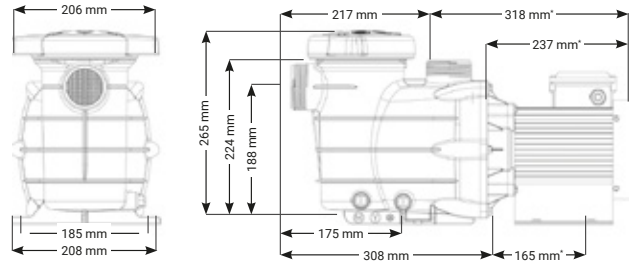

*8 mss basma yüksekliğinde 8 mss water column pressure

MODEL	BASMA YÜKSEKLİĞİ HEAD IN METERS					
	4	6	8	10	12	14
DEBİ m³/h FLOW m³/h						
S2 33.M	11,2	9,4	7,3	5	2	-
S2 50.M	14,8	13	10,8	8,5	5,4	-
S2 75.M	17,4	15,2	13	11,1	7,5	-
S2 100.M	19,5	17,8	15	13,2	7,3	5,8
S2 150.M	21,2	19	17,2	15,6	11,8	7,8

Çeyrek dönüşlü kapak sayesinde ön filtreye kolay erişim
Easy access to the pre-filter through the quarter turn cover

Drenaj kapakları ile kışa geçiş daha kolay
Drainage caps to make wintering easier

50 mm dış çap veya ø32/38 mm konik hortum adaptörleri
50 mm outlet or ø32/38 mm fluted adapters

KOD CODE	MODEL MODEL	GÜÇ HP POWER HP	BAĞLANTI GİRİŞ ÇIKIŞ INLET OUTLET	DEBİ m³/h FLOW	GÜÇ KW POWER	AĞIRLIK Kg WEIGHT Kg	FİYAT PRICE
11515113148	S2.33 M	0,33	50 mm	*7,03	0,45	7,76	330 €
11515113146	S2.50 M	0,50	50 mm	*10,80	0,58	8,85	350 €
11515113147	S2.75 M	0,75	50 mm	*13,00	0,75	9,16	370 €
11515113150	S2.100 M	1,00	50 mm	*15,00	0,90	9,16	420 €
11515113145	S2.150 M	1,50	50 mm	*17,20	1,10	11,30	440 €