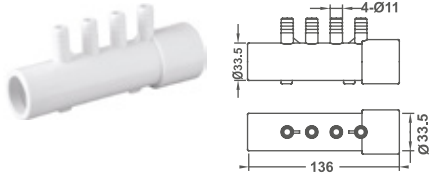

KOD CODE	MODEL MODEL	FİYAT PRICE
43018123002	WF 1824	16.50 €

JAKUZİ KOLLEKTÖRLERİ

JACUZZIE COLLECTORS

- » Hava ve/veya suyu dağıtmak için tesisatta kullanılan kollektörlerdir
- » Ø 25 mm x 10 mm ve 4 hava çıkışlı kollektör