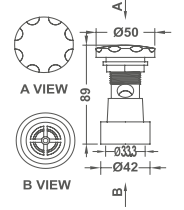

SPA&JAKUZİ GÖVDE VE JETLERİ JETS&TEE TRUNKS FOR SPA AND JACUZZIES

PNOMATİK BUTON PNEUMATIC BUTTON

- » Jakuzi pompası veya blowerı açıp kapatmak için kullanılan butondur
- » It is the button used for turning the jacuzzi pump or blower on and off

KOD CODE	MODEL MODEL	FİYAT PRICE
43016123003	WF 1844 B-ABS	3.00 €
43016123004	WF-1844K-SS 304	--

HAVA AYAR BUTONU AIR ADJUSTMENT BUTTON

- » Jakuzi jetlerine hava verilmesini sağlayan butonlardır
- » Hava seviyesi bu buton ile istenilen ölçüde ayarlanabilir
- » It is the button that provides air to the jacuzzi jets
- » Air level can be adjusted to the desired size with this button

KOD CODE	MODEL MODEL	FİYAT PRICE
43016123005	WF 1834 B	5.00 €
43016123001	WF 1835	6.00 €

DOKUZ DELİKLİ BLOWER NOZULU NINE HOLE NOZZLE

- » Blowerdan gelen havanın çıkışını sağlayan nozullardır
- » The nozzles that provide air outlet coming from the blower

KOD CODE	MODEL MODEL	FİYAT PRICE
43016123002	WF 2211 B	4.00 €

BLOWER NOZULU AIR BLOWER NOZZLE

- » Blowerdan gelen havanın çıkışını sağlayan nozullardır
- » The nozzles that provide air outlet coming from the blower

KOD CODE	MODEL MODEL	FİYAT PRICE
43016123007	WF 2209	2.00 €