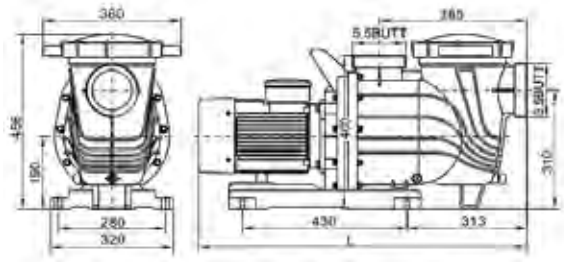

*10 mss basma yüksekliğinde 8 mss water column pressure

MODEL	BASMA YÜKSEKLİĞİ HEAD IN METERS					
	6	8	10	12	16	
DEBİ m³/h FLOW m³/h						
SEN3 450 T	72	63	52	42	0	-
SEN3 550 T	90	86	76	65	35	-
SEN3 750 T	98	95	91	85	66	
SEN3 1000 T	--	122	114	104	82	
SEN3 1250 T	136	124	116	103	--	

KOD CODE	MODEL MODEL	GÜÇ HP POWER HP	BAĞLANTI GİRİŞ ÇIKIŞ INLET OUTLET	AMPER AMPS	DEBİ m³/h FLOW	GÜÇ KW POWER	AĞIRLIK Kg WEIGHT Kg	PAKET PACKAGE	FİYAT PRICE
11515123082	SEN3 450 T	4,50	110 mm	230/400/50 Hz	*52	3,4	47	840x395x600	975 €
11515123083	SEN3 550 T	5,50	110 mm	400/690/50 Hz	*76	4,10	54,5	930x395x600	1.275 €
11515123085	SEN3 750 T	7,50	110 mm	400/690/50 Hz	*100	5,50	60,3	930x395x600	--
11515123086	SEN3 1000 T	10,00	110 mm	400/690/50 Hz	*124	7,50	64,5	930x395x600	--
11515123087	SEN3 1250 T	12,50	110 mm	400/690/50 Hz	*147	10,00	65	930x395x600	--