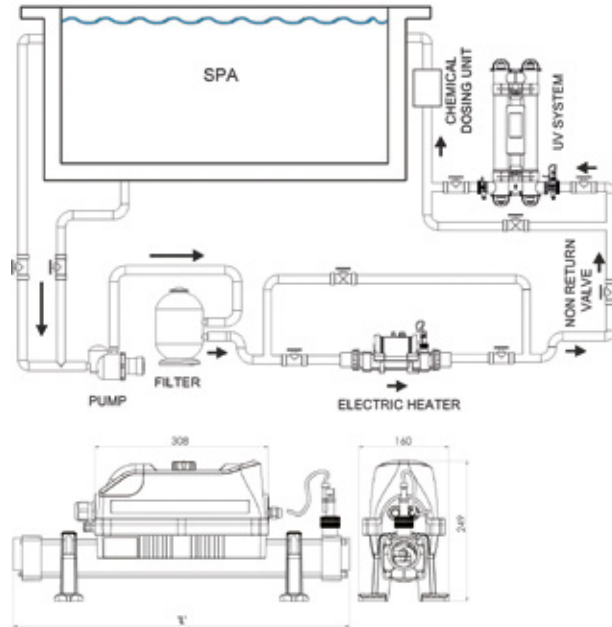

- » 6 kW ile 24 kW arasında deęişen güç seçeneęi
- » Kurulumu kolaydır
- » Kontaktör ve termostatı üzerindedir ve kablodur
- » Sağlam, dayanıklı yapıya sahiptir
- » Kompakt ve dayanıklı tasarıma sahiptir
- » Ultra güvenilir akış şalteri sayesinde güvenle çalışır
- » Sıcaklık termostatı ve aşırı ısınma sensörü mevcuttur
- » 1,2°C hassasiyet ile analog kontrol sağlar
- » Çalışma ömrü boyunca verim kaybına uğramaz

- » Power option ranging from 6 kW to 24 kW
- » Easy installation
- » Fully equipped (Including in the contactor and thermostat on it) and pre-wired
- » Robust, durable construction
- » Compact, durable design
- » Ultra-reliable flow switch allows safe operation
- » Supplied with temperature thermostat and overheating sensor
- » Analogue control with 1.2°C differential
- » No loss of efficiency throughout its working life

SIEMENS
Contactor

SESSİZ
SILENT

TUZLU SUDA KULLANILIR
SUITABLE FOR USE IN SALT WATER

TİTANYUM ISITMA ELEMENTİ
TITANIUM HEATING ELEMENT

MAX.
4 BAR