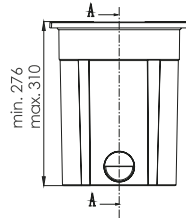

SU SEVİYE REGÜLATÖRÜ WATER LEVEL REGULATOR

KOD CODE	BAĞLANTI CONNECTION	DEBİ L/DK FLOW RATE LT/MIN	FİYAT PRICE
2099002418	Inlet: $\varnothing 20$ mm veya or 3/4" BSP, Outlet: $\varnothing 50$ mm	30-50	52 €