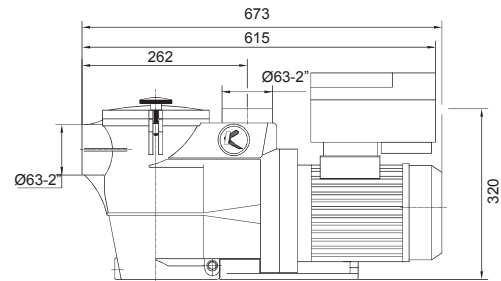

NETA HAVUZ ÜRÜNÜ
NETA POOL PRODUCT

kullanım kılavuzu
manual

Model	Q Max.	H Max.
STORM 0,75	11 m ³ /h	11 meters
STORM 1,00	13 m ³ /h	12 meters

KOD CODE	MODEL MODEL	GÜÇ HP POWER HP	BAĞLANTI GİRİŞ ÇIKIŞ INLET OUTLET	DEBİ m ³ /h FLOW max	AĞIRLIK Kg WEIGHT Kg	PAKET UxGxY PACKAGE LxWxH	FİYAT PRICE
11515124001	Storm 0,75	0,75	50 mm Dişli Threaded	*11	5,4	40,4x17,7x21,8 cm	185 €
11515124002	Storm 1.00	1,00	50 mm Dişli Threaded	*13	5,9	40,4x17,7x21,8 cm	190 €

KOD CODE	MODEL MODEL	GÜÇ HP POWER HP	BAĞLANTI GİRİŞ ÇIKIŞ INLET OUTLET	DEBİ m ³ /h FLOW	GÜÇ KW POWER	SES ŞİDDETİ DP SOUND DP	AĞIRLIK Kg WEIGHT Kg	FİYAT PRICE
11515113090	KSE.33 M	0,33	63 mm	*4,08	0,45	54,6	11,2	438 €
11515113091	KSE.50 M	0,50	63 mm	*7,50	0,58	59,6	12,5	480 €
11515113092	KSE.50 T1	0,50	63 mm	*7,50	0,58	59,6	12	480 €
11515113093	KSE.75 M	0,75	63 mm	*11,50	0,75	60,8	13,5	505 €
11515113094	KSE.75 T1	0,75	63 mm	*11,50	0,75	60,8	13	505 €
11515113095	KSE.100 M	1,00	63 mm	*15,40	1,00	65,6	14	535 €
11515113096	KSE.100 T1	1,00	63 mm	*15,40	1,00	65,6	13,5	535 €
11515113097	KSE.150 M	1,50	63 mm	*21,90	1,50	65,6	16,5	595 €
11515113098	KSE.150 T1	1,50	63 mm	*21,90	1,50	65,6	16	595 €
11515113099	KSE.200 M	2,00	63 mm	*25,70	2,00	66,0	17,5	635 €
11515113100	KSE.200 T1	2,00	63 mm	*25,70	2,00	66,0	17	615 €
11515113149	KSE.300 M	3,00	63 mm	*29,50	3,00	66,7	22,5	790 €
11515113101	KSE.300 T1	3,00	63 mm	*29,50	3,00	66,7	22	695 €

*10 mss basma yüksekliğinde
10 mss water column pressure

KOD CODE	MODEL MODEL	GÜÇ HP POWER HP	BAĞLANTI GİRİŞ ÇIKIŞ INLET OUTLET	DEBİ m³/h FLOW	GÜÇ KW POWER	AĞIRLIK Kg WEIGHT Kg	FİYAT PRICE
11515113141	KSV 300.ASIN	3,00	63 mm	*29,5	1,4	1,4	1.610 €