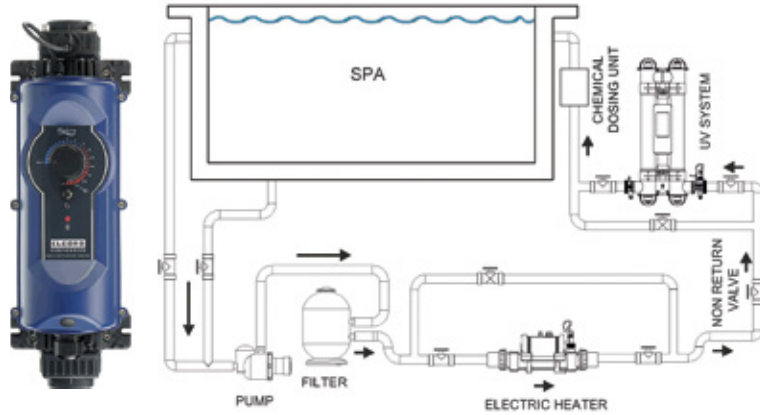

KOD CODE	GÜÇ POWER	FAZ PHASE	DEBİ İHTİYACI FLOW REQUIREMENTS		FİYAT PRICE
			Min.	Max.	
16015123090	6 kW	Monofaz Mono	1 m³/h	17 m³/h	605 €
16015123088	6 kW	Trifaz Threephase	4 m³/h	17 m³/h	690 €
16015123127	9 kW	Trifaz Threephase	4 m³/h	17 m³/h	705 €
16015123126	12 kW	Trifaz Threephase	4 m³/h	17 m³/h	715 €
16015123104	15 kW	Trifaz Threephase	4 m³/h	17 m³/h	730 €
16015123125	18 kW	Trifaz Threephase	4 m³/h	17 m³/h	750 €
16015123129	24 kW	Trifaz Threephase	4 m³/h	17 m³/h	775 €