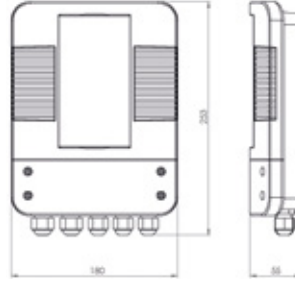

DOKUNMATİK EKRAM
WITH TOUCH SCREEN

HATA GÖSTERGESİ
DIAGNOSTIC DISPLAY

KOD CODE	GÜÇ POWER	FREKANS FREQUENCY	FİYAT PRICE
16015123055	18 kW	50/60	--
16015123056	24 kW	50/60	--
16015123057	30 kW	50/60	--
16015123058	36 kW	50/60	--
16015123059	45 kW	50/60	--
16015123060	54 kW	50/60	--
16015123061	60 kW	50/60	--
16015123062	72 kW	50/60	--
16015123063	36 kW	50/60	--
16015123064	120 kW	50/60	--