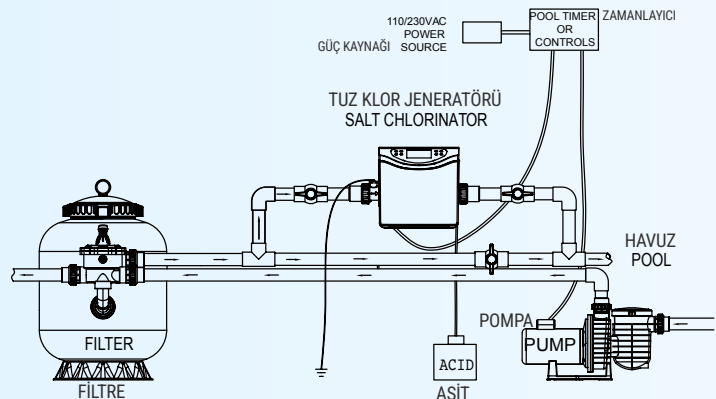

UI & UX 4.3" TFT ekran

UI & UX 4.3" TFT screen

KOD CODE	MODEL MODEL	KLOR ÜRETİMİ CHLORINE	GÜÇ GİRİŞİ POWER INPUT	GÜÇ ÇIKIŞI POWER OUTPUT	TUZ ARALIĞI SALINITY RANGE	PH VALFİ PH VALVE	ORP SEVİYESİ ORP LEVEL	HAVUZ HACMİ POOL VOLUME	FİYAT PRICE
15521113080	CLOMAX 500	20 gr/hr	AC100-240V~50/60Hz	DC24V	2700-4500PPM	6.8-7.8	400-800	≤90 m ³	--