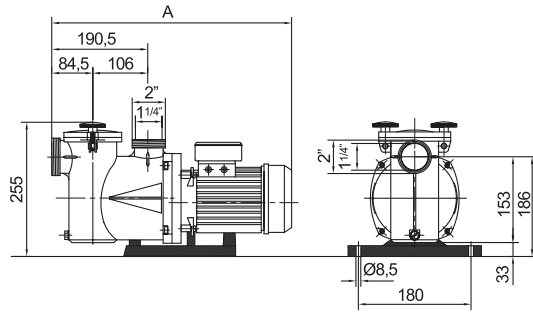

*8 mss basma yüksekliğinde 8 mss water column pressure

MODEL	BASMA YÜKSEKLİĞİ HEAD IN METERS										
	3	4	5	6	7	8	9	10	10,5	11	
DEBİ m³/h FLOW m³/h											
NK 25.B	8	7,3	6,7	6	5,1	4	2,1	-	-	-	
NK 33.B	11	10,2	9,3	8,4	7,5	6,4	5,3	4	3,1	0	
NK 51.B	13,2	12,1	11	9,75	8,6	7,5	6,1	4,3	3,4	0	

KOD CODE	MODEL MODEL	GÜÇ HP POWER HP	BAĞLANTI GİRİŞ ÇIKIŞ INLET OUTLET Dış Outside İç Inside	DEBİ m³/h FLOW	GÜÇ KW POWER	AĞIRLIK Kg WEIGHT Kg	SES ŞİDDETİ SOUND	FİYAT PRICE
11515113054	NK 25.B	0,25	63 mm 40 mm	*4,00	0,27	5,6	51,6	275 €
11515113067	NK 33.B	0,33	63 mm 40 mm	*6,40	0,36	6	56,0	295 €
11515113076	NK 51.B	0,50	63 mm 40 mm	*7,50	0,53	6,3	59,0	1.450 €