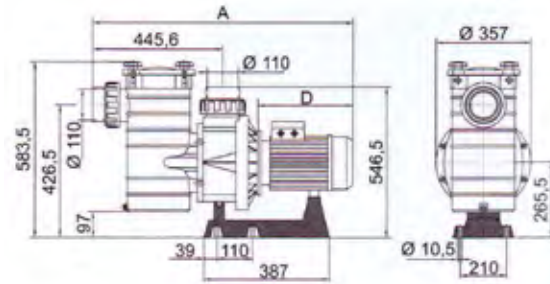

*10 mss basma yüksekliğinde 10 mss water column pressure

MODEL	BASMA YÜKSEKLİĞİ HEAD IN METERS									
	8	10	11	12	13	14	16	18	20	22
DEBİ m³/h FLOW m³/h										
KAN 500.B	90	80	72	64	56	47,5	39,9	22,6	-	-
KAN 600.B	94,5	90	87	84,2	80	75,5	59	46,2	36	-
KAN 750.B	122	113	108	102	95	89	74	53	36,5	-
KAN 1000.B	135	125,4	120,4	115,6	110,5	105,5	83,9	57	32,5	-
KAN 1250.B	152	143	140	137	126	47	118	106	93	80

KOD CODE	MODEL MODEL	GÜÇ HP POWER HP	BAĞLANTI GİRİŞ ÇIKIŞ INLET OUTLET	DEBİ m³/h FLOW	GÜÇ KW POWER	SES ŞİDDETİ DP SOUND DP	AĞIRLIK Kg WEIGHT Kg	FİYAT PRICE
11515113108	KAN 510 T2B	5,50 Tri	110 mm	*80	5,5	80	45	1.778 €
11515113109	KAN 610 T2B	6,50 Tri	110 mm	*90	6,5	82	46	2.018 €
11515113110	KAN 760 T2B	7,50 Tri	110 mm	*113	7,5	85	52	2.400 €
11515113111	KAN 1020 T2B	10,0 Tri	110 mm	*125	10	87	66	2.595 €
11515113112	KAN 1270 T2B	12,50 Tri	110 mm	*143	12,5	87	76	3.039 €