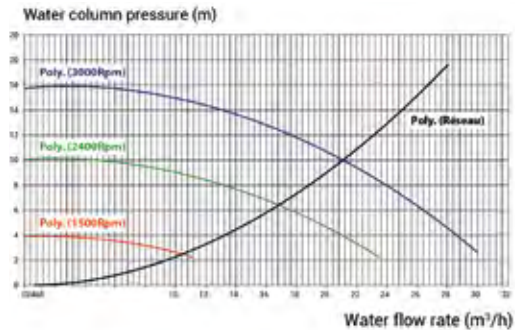

KOD CODE	MODEL MODEL	GÜÇ HP POWER HP	BAĞLANTI GİRİŞ ÇIKIŞ INLET OUTLET	DEBİ m³/h FLOW	GÜÇ KW POWER	SES ŞİDDETİ DP SOUND DP	AĞIRLIK Kg WEIGHT Kg	FİYAT PRICE
11515113151	KSE VS 150	1,5	Ø50 - Ø60	*21	1,24	-	15	1.800 €