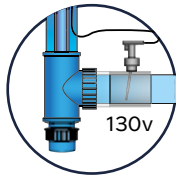

AISI 316 PASLANMAZ ÇELİK GÖVDE
STAINLESS STEEL BODY

ÇEVRE DOSTU
ECO-FRIENDLY

MAX. 2 BAR

Nasıl kullanılır?

UV-C amalgam lambası
UV-C amalgam lamp

KOD CODE	WATT WATT	HAVUZ HACMİ POOL VOLUME	BAĞLANTI CONNECTION	FİYAT PRICE
15520123003	12	10 m ³	50 mm	405 €
15520123004	16	15 m ³	63 mm	575 €
15520123006	40	40 m ³	63 mm	620 €
15520123007	75	75 m ³	63 mm	657 €
15520123005	130	150 m ³	63 mm	1.336 €