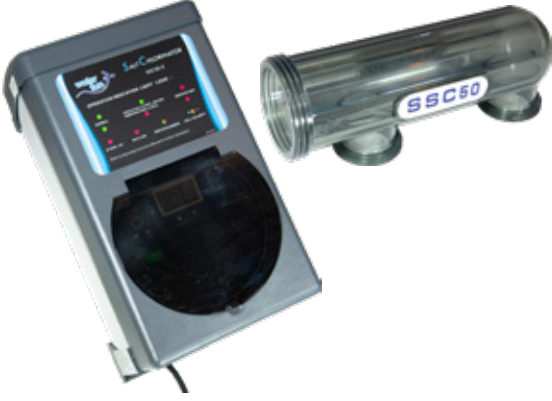

- » Kendi kendini temizleyen ters polarize özelliği
- » Kalite titanyum hücre
- » Işıklı uyarı sinyalizasyonu
- » Deniz suyunda kullanıma uygundur
- » Self-cleaning reverse polarizer feature
- » Quality titanium cells
- » Luminous warning signalization
- » Suitable for use in sea water