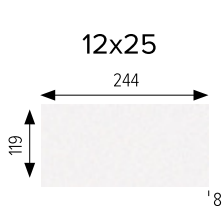

Blanco/Gris White/Grey

Azul/Azul oscuro Blue/Dark blue

Blanco/Azul oscuro
White/Dark blueNatural/Azul oscuro
Natural/Dark blue

Ölçüler / Sizes (cm)

HAVUZ TUTAMAK VE KAYMAZLARI PORCELAIN POOL HANDLES AND ANTISLIP TILES