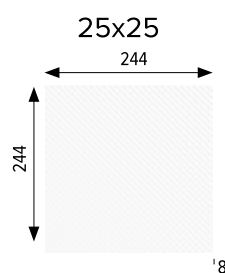

Blanco/Gris White/Grey

Azul/Azul oscuro Blue/Dark blue

Blanco/Azul oscuro
White/Dark blueNatural/Azul oscuro
Natural/Dark blue

Ölçüler / Sizes (cm)

HAVUZ TUTAMAK VE KAYMAZLARI PORCELAIN POOL HANDLES AND ANTISLIP TILES