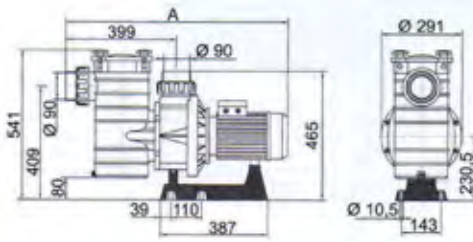

*10 mss basma yüksekliğinde 10 mss water column pressure

MODEL	BASMA YÜKSEKLİĞİ HEAD IN METERS							
	6	8	10	12	14	16	18	20
DEBİ m³/h FLOW m³/h								
KAP 250.B	52	47	41	35	28	-	-	-
KAP 300.B	60	54	48	42	35	26	-	-
KAP 350.B	73	65	58	50	41	28	-	-
KAP 450.B	79	74	66	57	47	36	20	-
KAP 550.B	86	88	76	67	52	52	28	-

KOD CODE	MODEL MODEL	GÜÇ HP POWER HP	BAĞLANTI GİRİŞ ÇIKIŞ INLET OUTLET	DEBİ m³/h FLOW	GÜÇ KW POWER	SES ŞİDDETİ DP SOUND DP	AĞIRLIK Kg WEIGHT Kg	FİYAT PRICE
11515113102	KAP250 M.B	2,50	90 mm	*41	2,3	65,2	-	1.298 €
11515113103	KAP250 Tri	2,50	90 mm	*41	2,3	65,2	-	1.515 €
11515113104	KAP300 M	3,00	90 mm	*48	2,76	65,8	-	1.370 €
11515113105	KAP300 T1.B	3,00	90 mm	*48	2,76	68,4	-	1.530 €
11515113106	KAP350 T1.B	3,50	90 mm	*58	3,7	-	-	1.648 €
11515113053	KAP450 T1.B	4,50	90 mm	*66	4,3	-	-	1.678 €
11515113107	KAP550 T1.B	5,50	90 mm	*76	4,71	-	-	1.750 €